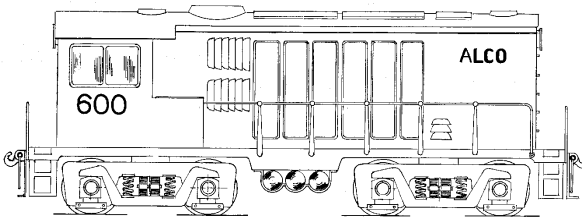

Schaal: 1 : 45 Aantal bladen: 5 Blz tekst: 0
Prijs leden: € 11,98 Prijs niet leden: € 17,96
Inhoud: bouwtekening; alle onderdelen bemaat voor model

Gradatie: D

Auteur: A. Donker

dM 1953/9

De getekende electromotor is verouderd en moet door de
bouwer naar eigen inzicht worden aangepast