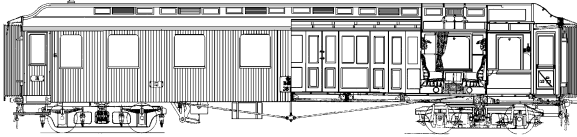

20.45.012

rijtuig 1e kl Danske Statsbaner (1922) voor 58 mm spoor

Schaal: 1 : 25   Aantal bladen: 1   Blz tekst: 0

Prijs leden: €9,06   Prijs niet leden: €13,59

Inhoud: uitgebreide maatschets met details en maten prototype

Gradatie: C

Auteur: A. Peursum