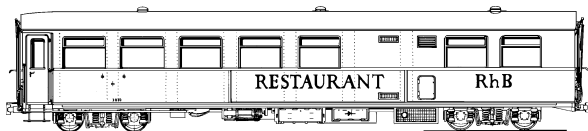

20.35.011

restaurantiertuig WR 3810-11 Rhaetische Bahn

Schaal: 1 : 45   Aantal bladen: 1   Blz tekst: 0

Prijs leden: € 5,84   Prijs niet leden: € 8,77

Inhoud: maatschets met maten prototype

Gradatie: C

Auteur: J.F. Smit

dM 1984/10

smalspoormaterieel