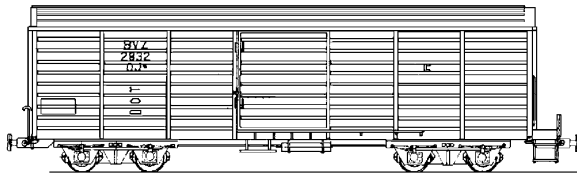

20.36.001

gesloten goederenwagen OJ6 2831-33 Brig-Visp-Zermat
Bahn voor spoor H0

Schaal: 1 : 64 Aantal bladen: 1 Blz tekst: 0

Prijs leden: € 3,51 Prijs niet leden: € 5,26

Inhoud: maatschets met maten model

Gradatie: B

Auteur: J.F. Smit

dM 1973/3

smalspoormaterieel

20.36.002

Diverse goederenwagens Rhaetische Bahn voor spoor H0

Schaal: 1 : 64 Aantal bladen: 1 Blz tekst: 0

Prijs leden: € 5,84 Prijs niet leden: € 8,77

Inhoud: maatschets met maten prototype