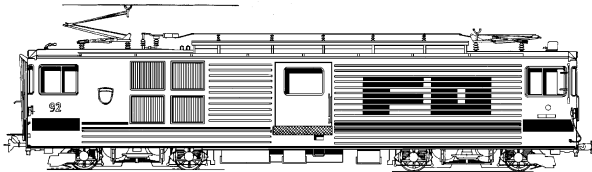

20.31.006

tandrad-adhesielocomotief Deh 4/4 91-94 Furka-Oberalpbahn

Schaal: 1 : 45 Aantal bladen: 1 Blz tekst: 0

Prijs leden: €3,51 Prijs niet leden: €5,26

Inhoud: maatschets met maten prototype; niet op modelschaal getekend

Gradatie: D

Auteur: J.F. Smit

dM 1983/1

smalspoorloc