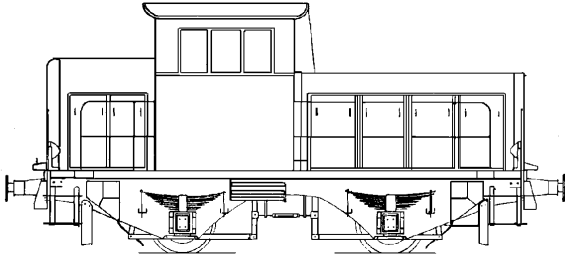

20.42.001

Franse DE-rangeerlocomotief voor spoor 0

Schaal: 1 : 45   Aantal bladen: 2   Blz tekst: 0

Prijs leden: € 9,94   Prijs niet leden: € 14,91

Inhoud: bouwtekening; algemeen plan onbemaat; onderdelen
bemaat voor model

Gradatie: C

Auteur: A. Bierman

dM 1958/7

Kopie artikel: 22.42.001 (3 blz)