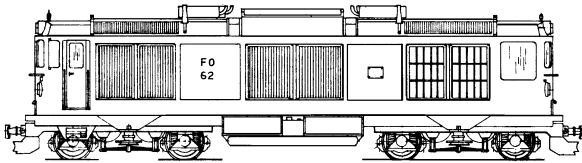

20.32.001

DE-locomotief Hge 61-62 Furka-Oberalpbahn voor spoor H0

Schaal: 1 : 64 Aantal bladen: 1 Blz tekst: 0

Prijs leden: €3,51 Prijs niet leden: €5,26

Inhoud: maatschets met maten prototype

Gradatie: D

Auteur: J.F. Smit

dM 1972/1,3

smalspoorloc

20.32.002

Deutz diesel-tandrad locomotief voor spoor H0

Schaal: 1 : 40 Aantal bladen: 1 Blz tekst: 0

Prijs leden: €5,12 Prijs niet leden: €7,68

Inhoud: eenvoudige maatschets met maten prototype,
getekend op 1,5 x modelschaal

Gradatie: C

Auteur: J. Brijker

Het prototype werd in 1986 omgebouwd tot tandradloc