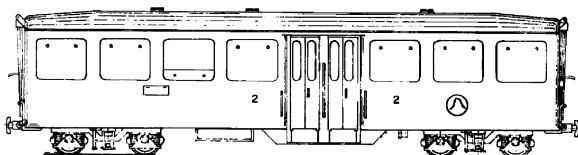

Prijs leden: € 5,84 Prijs niet leden: € 8,77

Inhoud: maatschets met maten prototype

Gradatie: C

Auteur: J.F. Smit

dM 1973/12

smalspoormaterieel

**20.35.007**

lichtmetaalrijtuig A 2261-67 Brig-Visp-Zermatt-Bahn voor spoor H0