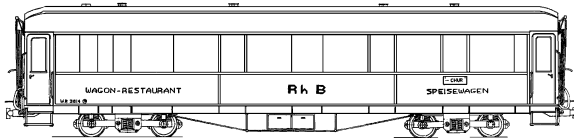

20.35.002

restaurantierijtuig WR4u 3814 Rhaetische Bahn voor spoor 0

Schaal: 1 : 32 Aantal bladen: 1 Blz tekst: 0

Prijs leden: € 7,01 Prijs niet leden: € 10,52

Inhoud: uitgebreide maatschets met maten model

Gradatie: C

Auteur: J.F. Smit

dM 1972/12

Kopie artikel: 22.35.002 (5 blz)

smalspoormaterieel