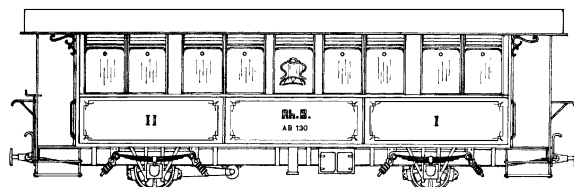

20.35.005

personenrijtuig A 11-13 Rhaetische Bahn voor spoor 0

Schaal: 1 : 32 Aantal bladen: 1 Blz tekst: 0

Prijs leden: € 5,84 Prijs niet leden: € 8,77

Inhoud: maatschets met maten prototype

Gradatie: C

Auteur: J.F. Smit

dM 1972/12

smalspoormaterieel