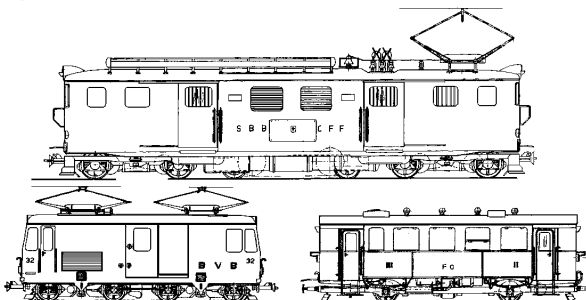

20.31.001

E-locomotief Ge 6/6 703-707 Rhaetische Bahn voor spoor 0

Schaal: 1 : 32 Aantal bladen: 1 Blz tekst: 0

Prijs leden: €7,01 Prijs niet leden: €10,52

Inhoud: maatschets met maten prototype

Gradatie: D

Auteur: J.F. Smit

dM 1971/10

smalspoorloc

20.31.002

E-locomotief HGe4/4 31-37 Furka-Oberalpbahn voor spoor H0

Schaal: 1 : 64 Aantal bladen: 1 Blz tekst: 0

Prijs leden: €3,51 Prijs niet leden: €5,26

Inhoud: maatschets met maten prototype

Gradatie: D

Auteur: J.F. Smit

dM 1972/4

smalspoorloc

20.31.003

E-locomotief Hge 4/4 11-15 Brig-Visp-Zermatt-Bahn voor spoor 0

Schaal: 1 : 32 Aantal bladen: 2 Blz tekst: 0

Prijs leden: €12,57 Prijs niet leden: €18,85

Inhoud: maatschets met maten prototype; details aandrijving met modelmaten

Gradatie: D

Auteur: J.F. Smit

dM 1972/10

smalspoorloc

20.31.004

E-locomotief Ge 6/6 401-415 Rhaetische Bahn - "Krokodil" voor spoor H0

Schaal: 1 : 64 Aantal bladen: 1 Blz tekst: 0

Prijs leden: €3,51 Prijs niet leden: €5,26

Inhoud: maatschets met maten prototype

Gradatie: D

Auteur: J.F. Smit

dM 1971/4

smalspoorloc

20.31.005

E-locomotief Deh 4/6 901-916; E-loc Hge 4/4 31-32 BVB; rijktuig Abhm 2/2 21,22; Brueniglijn SBB

Schaal: 1 : 64 Aantal bladen: 2 Blz tekst: 0

Prijs leden: €7,30 Prijs niet leden: €10,95

Inhoud: maatschets met maten prototypes; details aandrijving met modelmaten

Gradatie: D

Auteur: J.F. Smit

voor spoor H0

dM 1972/8,10