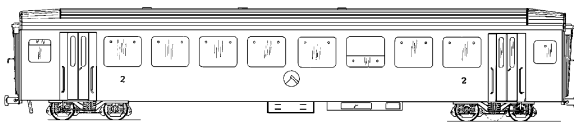

20.35.004

lichtmetaalrijtuig A 2071-74 Brig-Visp-Zermatt-Bahn voor spoor 0

Schaal: 1 : 32 Aantal bladen: 1 Blz tekst: 0

Prijs leden: € 7,01 Prijs niet leden: € 10,52

Inhoud: maatschets met maten prototype en maten model

Gradatie: C

Auteur: J.F. Smit

dM 1972/7,8

smalspoormaterieel