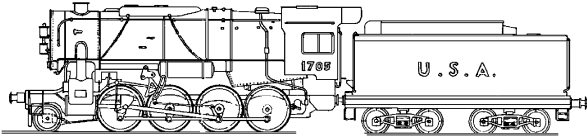

20.50.001

2-8-0 locomotief "Consolidation" voor spoor H0

Schaal: 1 : 87   Aantal bladen: 3   Blz tekst: 0

Prijs leden: €7,60   Prijs niet leden: €11,40

Inhoud: bouwtekening; alle onderdelen bemaat voor model

Gradatie: C

Auteur: N.V.M.

dM 1956/9

Kopie artikel: 22.50.001 (5 blz)