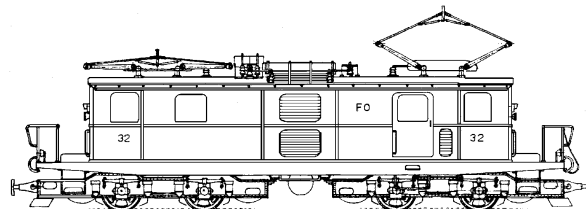

20.31.001

E-locomotief Ge 6/6 703-707 Rhaetische Bahn voor spoor 0

Schaal: 1 : 32 Aantal bladen: 1 Blz tekst: 0

Prijs leden: €7,01 Prijs niet leden: €10,52

Inhoud: maatschets met maten prototype

Gradatie: D

Auteur: J.F. Smit

dM 1971/10

smalspoorloc

20.31.002

E-locomotief HGe4/4 31-37 Furka-Oberalpbahn voor spoor H0

Schaal: 1 : 64 Aantal bladen: 1 Blz tekst: 0

Prijs leden: €3,51 Prijs niet leden: €5,26

Inhoud: maatschets met maten prototype

Gradatie: D

Auteur: J.F. Smit

dM 1972/4

smalspoorloc

20.31.003

E-locomotief Hge 4/4 11-15 Brig-Visp-Zermatt-Bahn voor spoor 0

Schaal: 1 : 32 Aantal bladen: 2 Blz tekst: 0

Prijs leden: €12,57 Prijs niet leden: €18,85

Inhoud: maatschets met maten prototype; details aandrijving met modelmaten

Gradatie: D

Auteur: J.F. Smit

dM 1972/10

smalspoorloc

20.31.004

E-locomotief Ge 6/6 401-415 Rhaetische Bahn - "Krokodil" voor spoor H0

Schaal: 1 : 64 Aantal bladen: 1 Blz tekst: 0

Prijs leden: €3,51 Prijs niet leden: €5,26

Inhoud: maatschets met maten prototype

Gradatie: D

Auteur: J.F. Smit

dM 1971/4

smalspoorloc

20.31.005

E-locomotief Deh 4/6 901-916; E-loc Hge 4/4 31-32 BVB; rijktuig Abhm 2/2 21,22; Brueniglijn SBB

Schaal: 1 : 64 Aantal bladen: 2 Blz tekst: 0

Prijs leden: €7,30 Prijs niet leden: €10,95

Inhoud: maatschets met maten prototypes; details aandrijving met modelmaten

Gradatie: D

Auteur: J.F. Smit

voor spoor H0

dM 1972/8,10