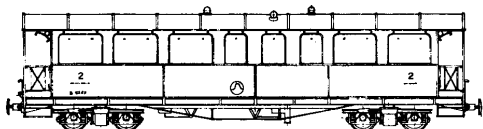

personenrijtuigen AB 2221, 2222, 2224 Brig-Visp-Zermatt Bahn voor spoor H0

Schaal: 1 : 64 Aantal bladen: 2 Blz tekst: 0

Prijs leden: € 7,89 Prijs niet leden: € 11,84

Inhoud: maatschets met maten model

Gradatie: D