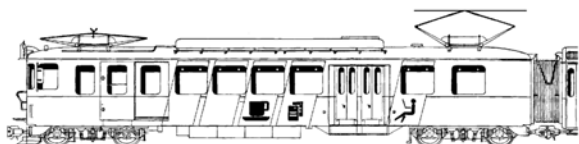

20.33.010

2-wagen treinstel BDr 317 met bar-rijtuig RV Bern - Solothurn voor spoor H0

Schaal: 1 : 64   Aantal bladen: 1   Blz tekst: 0

Prijs leden: € 5,84   Prijs niet leden: € 8,77

Inhoud: maatschets met maten prototypes; plattegrond spoortraject