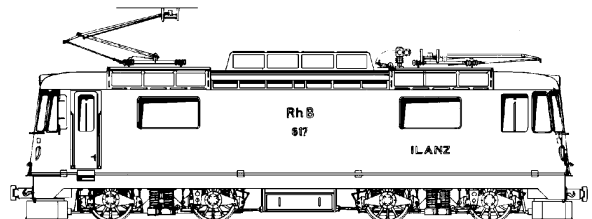

20.31.007

E-loc Ge 4/4 611-620, 621-633 Rhaetische Bahn voor spoor H0

Schaal: 1 : 45 Aantal bladen: 1 Blz tekst: 0

Prijs leden: €3,51 Prijs niet leden: €5,26

Inhoud: maatschets met maten prototype; niet op modelschaal getekend

Gradatie: D

Auteur: J.F. Smit

dM 1984/4

smalspoorloc

20.31.008

autotrein Furka Oberalpbahn voor spoor H0

Schaal: 1 : 45 Aantal bladen: 1 Blz tekst: 0

Prijs leden: €5,84 Prijs niet leden: €8,77

Inhoud: maatschets met maten prototype; lok op 1,5 x modelschaal getekend

Gradatie: D

Auteur: J.F. Smit

Eloc Ge 4/4 21-82, rijtuig BDt 4361-62, autowagons SKItv

4811-22, wagons SKItv 4801-05

smalspoormaterieel