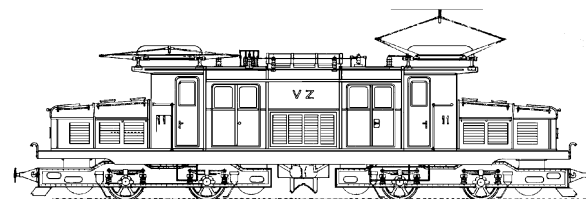

20.31.001

E-locomotief Ge 6/6 703-707 Rhaetische Bahn voor spoor 0

Schaal: 1 : 32 Aantal bladen: 1 Blz tekst: 0

Prijs leden: €7,01 Prijs niet leden: €10,52

Inhoud: maatschets met maten prototype

Gradatie: D

Auteur: J.F. Smit

dM 1971/10

smalspoorloc

20.31.002

E-locomotief HGe4/4 31-37 Furka-Oberalpbahn voor spoor H0

Schaal: 1 : 64 Aantal bladen: 1 Blz tekst: 0

Prijs leden: €3,51 Prijs niet leden: €5,26

Inhoud: maatschets met maten prototype

Gradatie: D

Auteur: J.F. Smit

dM 1972/4

smalspoorloc

20.31.003

E-locomotief Hge 4/4 11-15 Brig-Visp-Zermatt-Bahn voor spoor 0

Schaal: 1 : 32 Aantal bladen: 2 Blz tekst: 0

Prijs leden: €12,57 Prijs niet leden: €18,85

Inhoud: maatschets met maten prototype; details aandrijving met modelmaten

Gradatie: D

Auteur: J.F. Smit

dM 1972/10

smalspoorloc

20.31.004

E-locomotief Ge 6/6 401-415 Rhaetische Bahn - "Krokodil" voor spoor H0

Schaal: 1 : 64 Aantal bladen: 1 Blz tekst: 0

Prijs leden: €3,51 Prijs niet leden: €5,26

Inhoud: maatschets met maten prototype

Gradatie: D

Auteur: J.F. Smit

dM 1971/4

smalspoorloc

20.31.005

E-locomotief Deh 4/6 901-916; E-loc Hge 4/4 31-32 BVB; rijktuig Abhm 2/2 21,22; Brueniglijn SBB

Schaal: 1 : 64 Aantal bladen: 2 Blz tekst: 0

Prijs leden: €7,30 Prijs niet leden: €10,95

Inhoud: maatschets met maten prototypes; details aandrijving met modelmaten

Gradatie: D

Auteur: J.F. Smit

voor spoor H0

dM 1972/8,10