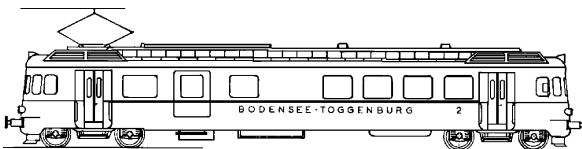

20.33.002
motorwagen Bfe 4/4 Bodensee-Toggenburg-Bahn voor spoor H0

Schaal: 1 : 1   Aantal bladen: 1   Blz tekst: 0
Prijs leden: €5,84   Prijs niet leden: €8,77
Inhoud: bouwtekening met modelmaten; details aandrijving

Gradatie: D
Auteur: A. Bierman
dM 1968/9
Kopie artikel: 22.33.002 (2 blz)