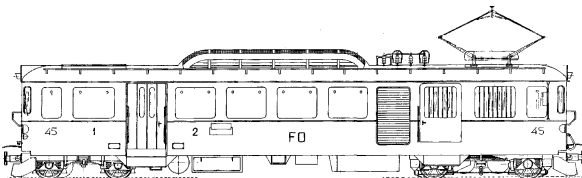

20.33.004
motorwagen ABD He 2/4 41-45 Furka-Oberalpahn voor spoor 0

Schaal: 1 : 32   Aantal bladen: 1   Blz tekst: 0
Prijs leden: €7,01   Prijs niet leden: €10,52
Inhoud: maatschets met maten prototype

Gradatie: D
Auteur: J.F. Smit
dM 1972/4
smalspoormaterieel

20.33.005
4 wagen stel DER 4/4 51-54 Furka-Oberalpahn voor spoor H0

Schaal: 1 : 32   Aantal bladen: 1   Blz tekst: 0
Prijs leden: €5,84   Prijs niet leden: €8,77
Inhoud: maatschets met maten prototype; details aandrijving

Gradatie: D
Auteur: J.F. Smit
dM 1972/6