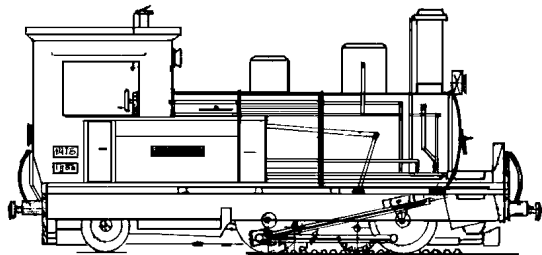

20.30.001

1-C compound tenderlocomotief Furka-Oberalpbahn HG3/4 1-10 voor spoor 0

Schaal: 1 : 32 Aantal bladen: 1 Blz tekst: 0

Prijs leden: €5,84 Prijs niet leden: €8,77

Inhoud: maatschets met maten prototype

Gradatie: D

Auteur: J.F. Smit

dM 1972/6

smalspoorlok

20.30.002

tandradlocomotief H 1-4 met rijtuig C21 - Brienz-Rothorn-Bahn voor spoor H0

Schaal: 1 : 45 Aantal bladen: 1 Blz tekst: 0

Prijs leden: €5,84 Prijs niet leden: €8,77

Inhoud: maatschets met maten prototype; modelbaan constructieaanwijzingen

Gradatie: D

Auteur: J.F. Smit

dM 1983/8

Kopie artikel: 22.30.002 (3 blz)

smalspoorloc

20.30.004

SLM tandrad tenderlocomotief 2/3-6 voor H0

Schaal: 1 : 40 Aantal bladen: 1 Blz tekst: 0

Prijs leden: €5,12 Prijs niet leden: €7,68

Inhoud: een eenvoudige maatschets met alleen een zij aanzicht en matn prototype

Gradatie: C

Auteur: J. Brijker