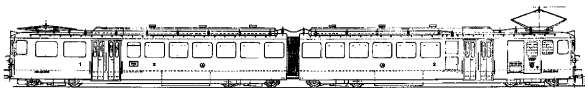

20.33.003
2-wagenstel ABD He 6/6 2031-2032 Brig-Visp-Zermatt-Bahn voor spoor H0

Schaal: 1 : 64   Aantal bladen: 1   Blz tekst: 0
Prijs leden: €7,01   Prijs niet leden: €10,52
Inhoud: maatschets met maten prototype

Gradatie: D
Auteur: J.F. Smit
dM 1973/7
smalspoormaterieel