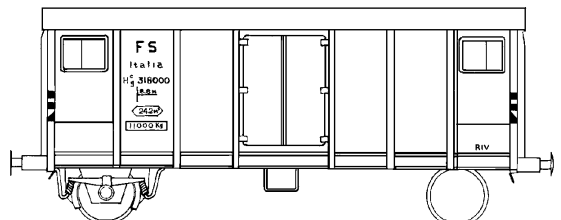

Gradatie: B

Auteur: J. Spiering

dM 1965/4

Kopie artikel: 22.46.002 (2 blz)