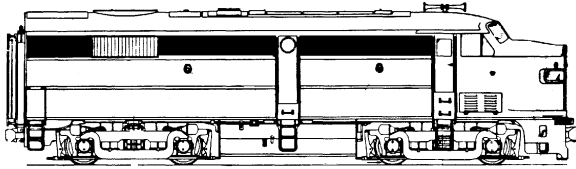

20.52.001

ALCO DE-snelreinelocomotief voor spoor H0

Schaal: 1 : 87   Aantal bladen: 1   Blz tekst: 0
Prijs leden: € 7,01   Prijs niet leden: € 10,52
Inhoud: bouwtekening, alle onderdelen bemaat voor model

Gradatie: D

Auteur: N.V.M.

Uit Model Railroader aug/sep 1953; vertaling en bewerking
Th.A. Eerdmans en C.J. Heim
dM 1954/1-3

Kopie artikel: 22.52.001 (7 blz)

20.52.002

ALCO dieselrangeerlocomotief voor spoor 0

Schaal: 1 : 45   Aantal bladen: 5   Blz tekst: 0
Prijs leden: € 11,98   Prijs niet leden: € 17,96
Inhoud: bouwtekening; alle onderdelen bemaat voor model