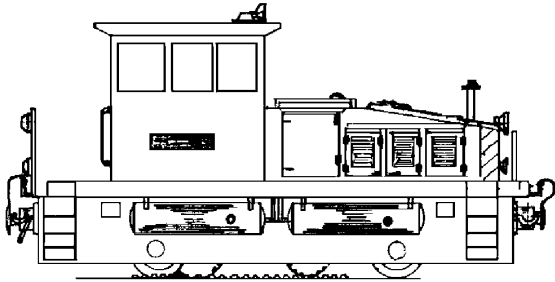

20.32.001

DE-locomotief Hge 61-62 Furka-Oberalpbahn voor spoor H0

Schaal: 1 : 64 Aantal bladen: 1 Blz tekst: 0

Prijs leden: €3,51 Prijs niet leden: €5,26

Inhoud: maatschets met maten prototype

Gradatie: D

Auteur: J.F. Smit

dM 1972/1,3

smalspoorloc

20.32.002

Deutz diesel-tandrad locomotief voor spoor H0

Schaal: 1 : 40 Aantal bladen: 1 Blz tekst: 0

Prijs leden: €5,12 Prijs niet leden: €7,68

Inhoud: eenvoudige maatschets met maten prototype,
getekend op 1,5 x modelschaal

Gradatie: C

Auteur: J. Brijker

Het prototype werd in 1986 omgebouwd tot tandradloc