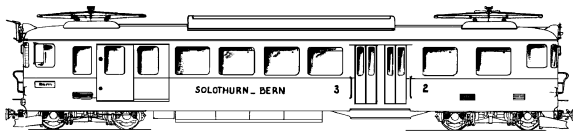

20.33.001
motorwagen BCF E4/4 Solothurn-Bern-Bahn

Schaal: 1 : 50   Aantal bladen: 1   Blz tekst: 0
Prijs leden: €5,84   Prijs niet leden: €8,77
Inhoud: maatschets met maten prototype

Gradatie: D
Auteur: H.F.   Enter
dM 1952/12
smalspoormaterieel