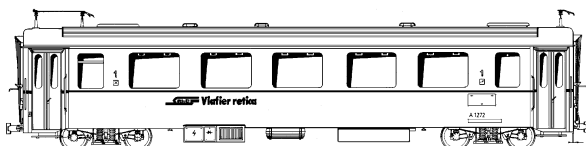

20.35.010

eenheidsrijtuig III Bernina Express A1271-72, B2461-68

Schaal: 1 : 45 Aantal bladen: 1 Blz tekst: 0

Prijs leden: € 4,10 Prijs niet leden: € 6,14

Inhoud: maatschets met maten prototype; indelingsplattegrond B-rijtuig 1:87

Gradatie: D

Auteur: J.F. Smit

smalspoormaterieel