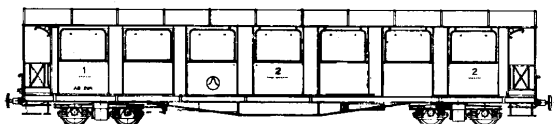

20.35.008

personenrijtuigen AB 2221, 2222, 2224 Brig-Visp-Zermatt Bahn voor spoor H0

Schaal: 1 : 64 Aantal bladen: 2 Blz tekst: 0

Prijs leden: € 7,89 Prijs niet leden: € 11,84

Inhoud: maatschets met maten model