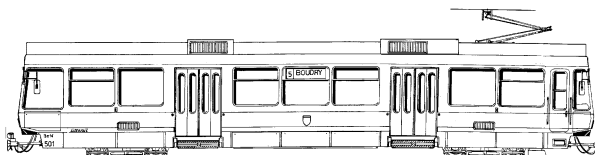

Auteur: J.F. Smit

20.33.009

tram 2000 Neuchâtel-Forchbahn TN.BE 501-4, BT 551-4, FB.BE 21-22,

Schaal: 1 : 45 Aantal bladen: 1 Blz tekst: 0

Prijs leden: € 5,84 Prijs niet leden: € 8,77

Inhoud: maatschets met maten prototype