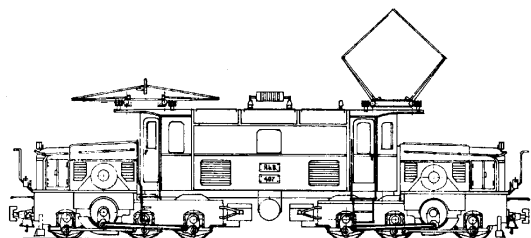

20.31.001

E-locomotief Ge 6/6 703-707 Rhaetische Bahn voor spoor 0

Schaal: 1 : 32 Aantal bladen: 1 Blz tekst: 0

Prijs leden: €7,01 Prijs niet leden: €10,52

Inhoud: maatschets met maten prototype

Gradatie: D

Auteur: J.F. Smit

dM 1971/10

smalspoorloc

20.31.002

E-locomotief HGe4/4 31-37 Furka-Oberalpbahn voor spoor H0

Schaal: 1 : 64 Aantal bladen: 1 Blz tekst: 0

Prijs leden: €3,51 Prijs niet leden: €5,26

Inhoud: maatschets met maten prototype

Gradatie: D

Auteur: J.F. Smit

dM 1972/4

smalspoorloc

20.31.003

E-locomotief Hge 4/4 11-15 Brig-Visp-Zermatt-Bahn voor spoor 0

Schaal: 1 : 32 Aantal bladen: 2 Blz tekst: 0

Prijs leden: €12,57 Prijs niet leden: €18,85

Inhoud: maatschets met maten prototype; details aandrijving met modelmaten

Gradatie: D

Auteur: J.F. Smit

dM 1972/10

smalspoorloc

20.31.004

E-locomotief Ge 6/6 401-415 Rhaetische Bahn - "Krokodil" voor spoor H0

Schaal: 1 : 64 Aantal bladen: 1 Blz tekst: 0

Prijs leden: €3,51 Prijs niet leden: €5,26

Inhoud: maatschets met maten prototype

Gradatie: D

Auteur: J.F. Smit

dM 1971/4

smalspoorloc

20.31.005

E-locomotief Deh 4/6 901-916; E-loc Hge 4/4 31-32 BVB; rijktuig Abhm 2/2 21,22; Brueniglijn SBB

Schaal: 1 : 64 Aantal bladen: 2 Blz tekst: 0

Prijs leden: €7,30 Prijs niet leden: €10,95

Inhoud: maatschets met maten prototypes; details aandrijving met modelmaten

Gradatie: D

Auteur: J.F. Smit

voor spoor H0

dM 1972/8,10