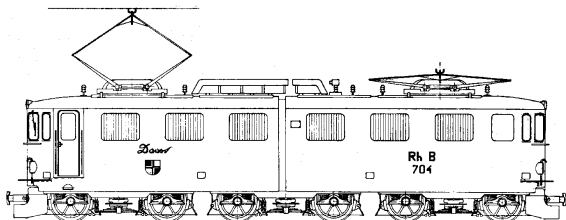

20.31.001

E-locomotief Ge 6/6 703-707 Rhaetische Bahn voor spoor 0

Schaal: 1 : 32 Aantal bladen: 1 Blz tekst: 0

Prijs leden: €7,01 Prijs niet leden: €10,52

Inhoud: maatschets met maten prototype

Gradatie: D

Auteur: J.F. Smit

dM 1971/10

smalspoorloc

20.31.002

E-locomotief HGe4/4 31-37 Furka-Oberalpbahn voor spoor H0

Schaal: 1 : 64 Aantal bladen: 1 Blz tekst: 0

Prijs leden: €3,51 Prijs niet leden: €5,26

Inhoud: maatschets met maten prototype

Gradatie: D

Auteur: J.F. Smit

dM 1972/4

smalspoorloc

20.31.003

E-locomotief Hge 4/4 11-15 Brig-Visp-Zermatt-Bahn voor spoor 0

Schaal: 1 : 32 Aantal bladen: 2 Blz tekst: 0

Prijs leden: €12,57 Prijs niet leden: €18,85

Inhoud: maatschets met maten prototype; details aandrijving met modelmaten

Gradatie: D

Auteur: J.F. Smit

dM 1972/10

smalspoorloc

20.31.004

E-locomotief Ge 6/6 401-415 Rhaetische Bahn - "Krokodil" voor spoor H0

Schaal: 1 : 64 Aantal bladen: 1 Blz tekst: 0

Prijs leden: €3,51 Prijs niet leden: €5,26

Inhoud: maatschets met maten prototype

Gradatie: D

Auteur: J.F. Smit

dM 1971/4

smalspoorloc

20.31.005

E-locomotief Deh 4/6 901-916; E-loc Hge 4/4 31-32 BVB; rijktuig Abhm 2/2 21,22; Brueniglijn SBB

Schaal: 1 : 64 Aantal bladen: 2 Blz tekst: 0

Prijs leden: €7,30 Prijs niet leden: €10,95

Inhoud: maatschets met maten prototypes; details aandrijving met modelmaten

Gradatie: D

Auteur: J.F. Smit

voor spoor H0

dM 1972/8,10