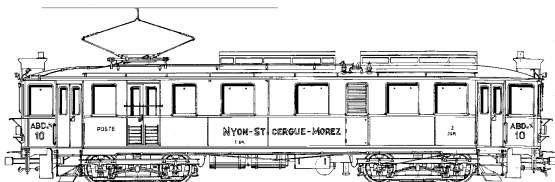

Auteur: J.F. Smit

20.33.008

motorwagen ABDe 4/4 10-11 Nyon-St Cergue-Morez

Schaal: 1 : 45 Aantal bladen: 1 Blz tekst: 0

Prijs leden: € 5,84 Prijs niet leden: € 8,77

Inhoud: maatschets met maten prototype

Gradatie: D