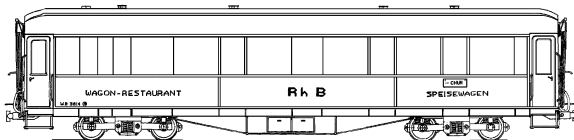

20.35.001

eenheidsrijtuig Rhaetische Bahn voor spoor H0

Schaal: 1 : 64 Aantal bladen: 1 Blz tekst: 0

Prijs leden: € 5,84 Prijs niet leden: € 8,77

Inhoud: maatschets met maten van prototype

Gradatie: C

Auteur: J.F. Smit

A 4ü 1223-1243, B 4ü 2341-2373; AB 4ü 1519-1534

dM 1971/10