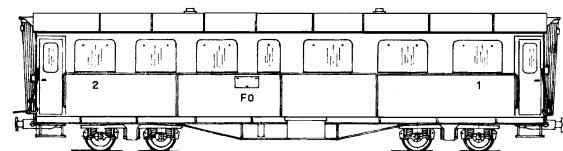

Prijs leden: € 7,01 Prijs niet leden: € 10,52

Inhoud: uitgebreide maatschets met maten model

Gradatie: C

Auteur: J.F. Smit

dM 1972/12

Kopie artikel: 22.35.002 (5 blz)

smalspoormaterieel

**20.35.003**