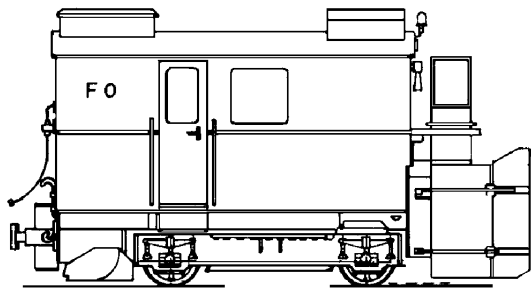

20.39.001

sneeuwruimer Xrote 4931-33 Furka-Oberalpbahn voor spoor
H0

Schaal: 1 : 64   Aantal bladen: 1   Blz tekst: 0

Prijs leden: € 1,17   Prijs niet leden: € 1,75

Inhoud: maatschets met afmetingen prototype

Gradatie: D

Auteur: J.F. Smit

dM 1972/1

smalspoormaterieel