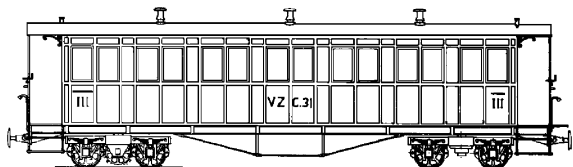

20.35.006

personenrijtuig C4 30-34 Brig-Visp-Zermatt-Bahn voor spoor 0

Schaal: 1 : 32 Aantal bladen: 1 Blz tekst: 0

Prijs leden: € 5,84 Prijs niet leden: € 8,77

Inhoud: maatschets met maten prototype

Gradatie: C

Auteur: J.F. Smit

dM 1973/12

smalspoormaterieel