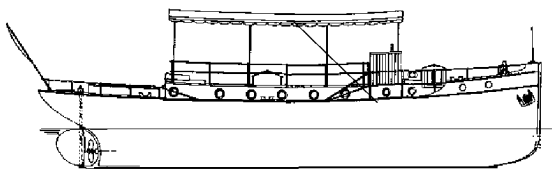

10.16.008
motorjacht

Schaal: 1 : 25   Aantal bladen: 2   Blz tekst: 0
Prijs leden: €11,85   Prijs niet leden: €17,78
Inhoud: sp/lijnen; zijaanzicht; dekplan

Gradatie: B
Auteur: H. Tjaberinga
l.o.a. 64 cm