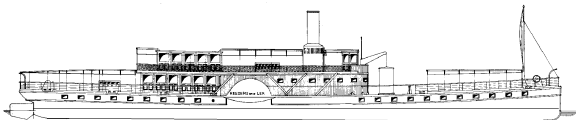

Schaal: 1 : 75 Aantal bladen: 3 Blz tekst: 0

Prijs leden: €17,37 Prijs niet leden: €26,05

Inhoud: sp/lijnen; bouwspanten; bouwaanwijzingen; zijaanzicht; dekplannen

Gradatie: D

Auteur: J. Mooldijk

l.o.a. 75 cm

dM 1978/12

Kopie artikel: 12.15.014 (3 blz)

nu "Kapitein Kok" (1976)

10.15.015

motorkempenaar ms "Corma" (1964) - R.C. Glerum