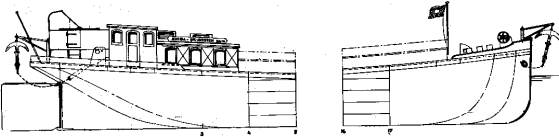

Schaal: 1 : 75 Aantal bladen: 1 Blz tekst: 0

Prijs leden: €3,31 Prijs niet leden: €4,96

Inhoud: sp/lijnen; zijaanzicht; dekplan

Gradatie: C

Auteur: L.D. Struyck

l.o.a. 28 cm

dM 1968/6

Kopie artikel: 12.15.011

10.15.012**sleepschip Kempenaar**

Schaal: 1 : 75 Aantal bladen: 1 Blz tekst: 0

Prijs leden: €5,51 Prijs niet leden: €8,27

Inhoud: sp/lijnen; zijaanzicht; dekplan

Gradatie: B

Auteur: L.D. Struyck

l.o.a. 66 cm