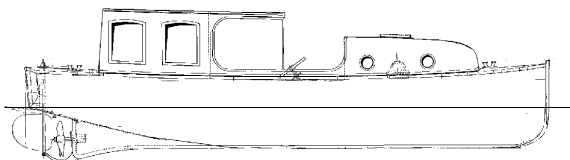

10.16.009
luxe motorboot

Schaal: 1 : 10   Aantal bladen: 1   Blz tekst: 0
Prijs leden: €9,09   Prijs niet leden: €13,64
Inhoud: sp/lijnen; zijaanzicht; dekplan

Gradatie: B
Auteur: N.V.M.
l.o.a. 71 cm