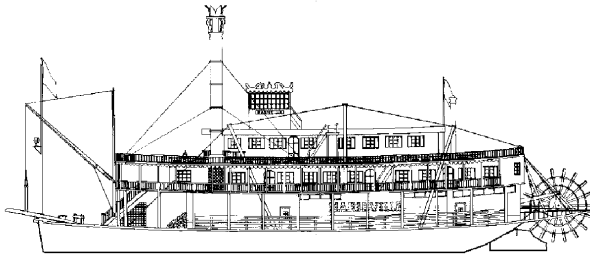

10.15.024

hekwieler ss "Marieville"

Schaal: 1 : 100 Aantal bladen: 12 Blz tekst: 0

Prijs leden: €37,21 Prijs niet leden: €52,10

Inhoud: bouwspanten; bouwaanwijzingen; zijaanzicht; dekplannen; voor- en achteraanzicht; details

Gradatie: D

Auteur: G. van Eerde

l.o.a. 77 cm

dM 1980/2,3

Kopie artikel: 12.15.024 (11 blz)