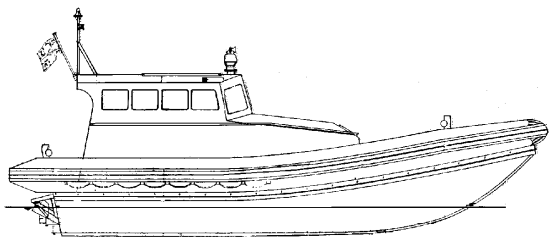

Gradatie: C

Auteur: N.V.M.

l.o.a. 51 cm