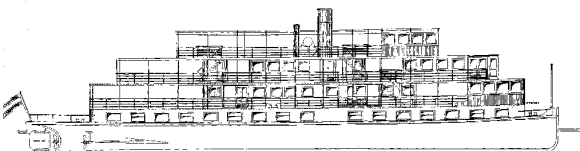

passagiersboot ss "Alkmaar" - Alkmaar Packet, C. Bosman

Schaal: 1 : 50 Aantal bladen: 4 Blz tekst: 0

Prijs leden: €22,05 Prijs niet leden: €30,87

Inhoud: sp/lijnen; zijaanzicht; dekplannen; doorsnede

Gradatie: C

Auteur: H. Tjaberinga

l.o.a. 89 cm

De naam is mogelijk niet correct; De schepen van deze maatschappij voerden de naam "Alkmaar Packet", gevolgd door een nummer.