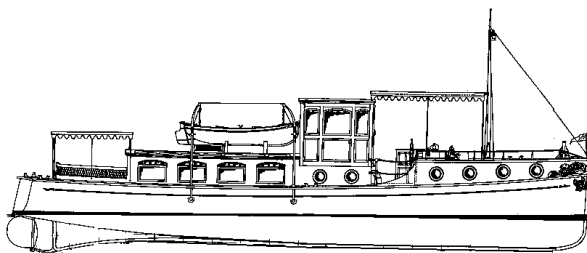

Prijs leden: € 11,85 Prijs niet leden: € 17,78

Inhoud: sp/lijnen; zijaanzicht; dekplan

Gradatie: D

Auteur: N.V.M.

l.o.a. 80 cm

10.16.005
dubbelschroef-motorjacht

Schaal: 1 : 20 Aantal bladen: 1 Blz tekst: 0
 Prijs leden: €9,09 Prijs niet leden: €13,64
 Inhoud: sp/lijnen; zijaanzicht; dekplan; details