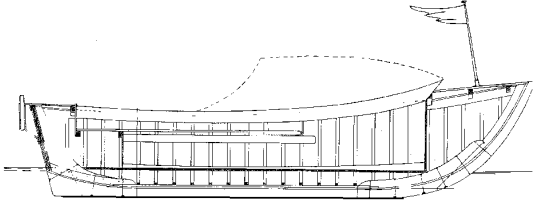

10.16.018

sloep voor aanhangmotor

Schaal: 1 : 10   Aantal bladen: 2   Blz tekst: 0
Prijs leden: €9,09   Prijs niet leden: €13,64
Inhoud: sp/lijnen; langsdoorsnede; dekplan; doorsnede

Gradatie: D

Auteur: N.V.M.

l.o.a. 46 cm