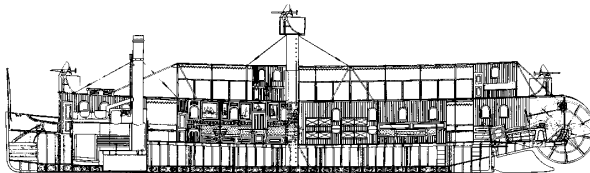

10.15.025**hekwieler**

Schaal: 1 : 25 Aantal bladen: 4 Blz tekst: 0

Prijs leden: €20,95 Prijs niet leden: €29,33

Inhoud: spanten; zijaanzicht; dekplannen; langdoorsnede

Gradatie: D

Auteur: J. Esveldt

uit TTC archief