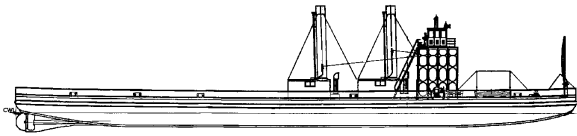

10.15.063/A

Spoorpont Enkhuizen - Stavoren (1909) - HSM / Rederij Bosman

Schaal: 1 : 160 Aantal bladen: 2 Blz tekst: 0

Prijs leden: € 12,15 Prijs niet leden: € 18,25

Inhoud: sp/lijnen, aanzichten, dekplan

Gradatie: C

Auteur: A. Corba

l.o.a. 42 cm

10.15.063/B

CD bij Enkhuizer spoorpont

Schaal: 1 : nvt Aantal bladen: 0 Blz tekst: 0

Prijs leden: € 15,00 Prijs niet leden: € 22,50

Inhoud: CD bevat artikel, foto's en de tekeningen in verkleind pdf-formaat

Gradatie: A

Auteur: N.V.M.