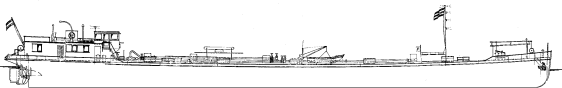

10.15.001

Rijnschip ms "Rietwijk" (1949) - Nwe Rijnv. Mij

Schaal: 1 : 100 Aantal bladen: 1 Blz tekst: 0

Prijs leden: €6,62 Prijs niet leden: €9,92

Inhoud: bouwspanten; zijaanzicht; dekplan

Gradatie: A

Auteur: A.W.de Groot

l.o.a. 61 cm

dM 1953/6,7

Kopie artikel: 12.15.001 (6 blz)

10.15.002

Rijntanker ms "Albania" (1939) - Phs. van Ommeren

Schaal: 1 : 100 Aantal bladen: 1 Blz tekst: 0

Prijs leden: €6,62 Prijs niet leden: €9,92

Inhoud: spanten; zijaanzicht; dekplan

Gradatie: C

Auteur: A.W.de Groot

l.o.a. 66,5 cm

dM 1953/11

Kopie artikel: 12.15.002 (8 blz)

10.15.005

Rijn-raderpassagierschip ss "Goethe" (1913), na verlenging (1949) - Köln Düsseldorfer GmbH

Schaal: 1 : 100 Aantal bladen: 2 Blz tekst: 0

Prijs leden: €11,85 Prijs niet leden: €17,78

Inhoud: sp/lijnen; dekplannen; aanzichten

Gradatie: C

Auteur: W. van de Kemp

l.o.a. 82 cm

dM 1956/11,12, 1983/9

Kopie artikel: 12.15.005 (6 blz)

10.15.009

draagvleugelboot type "Meteor" (ca 1960)

Schaal: 1 : 100 Aantal bladen: 2 Blz tekst: 0

Prijs leden: €5,51 Prijs niet leden: €8,27

Inhoud: spantmallen; zijaanzicht; dekplan; enige bouwaanwijzingen

Gradatie: C

Auteur: L. Hellstrom

l.o.a. 31 cm

dM 1965/5

10.15.010

Rijntanker ms "Shell 14" (1965) - Shell Verkoop Mij.

Schaal: 1 : 100 Aantal bladen: 3 Blz tekst: 0

Prijs leden: €17,37 Prijs niet leden: €26,05

Inhoud: sp/lijnen; bouwspanten; zijaanzicht; dekplan; details 1:50

Gradatie: C

Auteur: Th.J. de Klerk

l.o.a. 61 cm

dM 1966/11

Kopie artikel: 12.15.010 (7 blz)