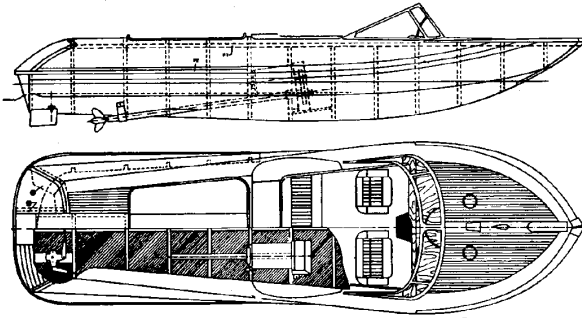

10.16.013

Riva Aquarama Special

Schaal: 1 : 10 Aantal bladen: 1 Blz tekst: 8
Prijs leden: € 18,36 Prijs niet leden: € 20,40
Inhoud: alle bouwonderdelen uitgewerkt voor een semi-scale model; inclusief Duitse bouwbeschrijving

Gradatie: C
Auteur: Neckar-Verlag GmbH
getekend door Marc Spitals
l.o.a. 83 cm