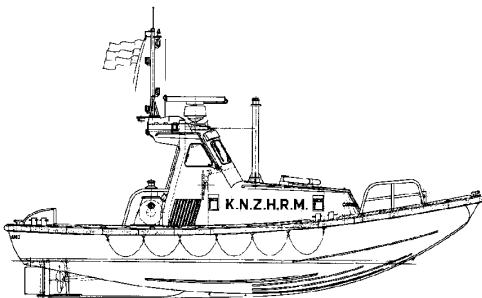

10.17.003

motorreddingboot "Bernard van Leer" (1965) - KNZHRM

Schaal: 1 : 50 Aantal bladen: 2 Blz tekst: 0

Prijs leden: €9,09 Prijs niet leden: €13,64

Inhoud: sp/lijnen; zij aanzicht; dekplan; doorsnedes

Gradatie: D

Auteur: M.J.H. Bosman

l.o.a. 41 cm

dM 1967/4

Kopie artikel: 12.17.003 (2 blz)

10.17.004

motorreddingboot "Koningin.Wilhelmina" (1927) - ZHMRS

Schaal: 1 : 25 Aantal bladen: 2 Blz tekst: 0

Prijs leden: €14,61 Prijs niet leden: €21,91

Inhoud: sp/lijnen; zij aanzicht; dekplan; doorsnede

Gradatie: D

Auteur: A. Sinke

l.o.a. 70 cm

dM 1979/7

Kopie artikel: 12.17.004 (2 blz)

10.17.005

**motorreddingvlet "Cornelia Clasina" (1978) - KNZHRM;
waddenvlet type "Zeeleeuw"**

Schaal: 1 : 20 Aantal bladen: 2 Blz tekst: 0

Prijs leden: €11,85 Prijs niet leden: €17,78

Inhoud: sp/lijnen; bouwspanten; zij aanzicht; dekplan

Gradatie: C

Auteur: A.J.M. Nijenhuis

l.o.a. 40 cm

dM 1980/4

Kopie artikel: 12.17.005 (2 blz)

10.17.011

motorreddingboot "Carlot" (1960) - KNZHRM

Schaal: 1 : 40 Aantal bladen: 2 Blz tekst: 0

Prijs leden: €11,85 Prijs niet leden: €17,78

Inhoud: sp/lijnen; langsdoorsnedes; doorsnedes

Gradatie: D

Auteur: N.V.M.

l.o.a. 52 cm

10.17.015

High Speed Coastal Lifeboat - semi rigid inflatable

Schaal: 1 : 25 Aantal bladen: 3 Blz tekst: 0

Prijs leden: €20,60 Prijs niet leden: €29,00

Inhoud: sp/lijnen; zij aanzicht, dekplan, achteraanzicht

Gradatie: C

Auteur: N.V.M.

l.o.a. 51 cm