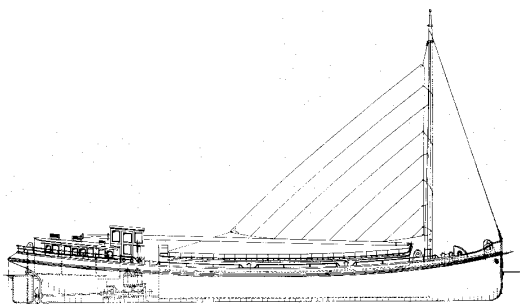

Gradatie: B

Auteur: J. Schoep

l.o.a. 160 cm

10.15.020

luxe motor ms "Janna Helena" (1928)

Schaal: 1 : 50 Aantal bladen: 2 Blz tekst: 0

Prijs leden: €9,09 Prijs niet leden: €13,64

Inhoud: sp/lijnen; zijaanzicht/tuig; dekplan