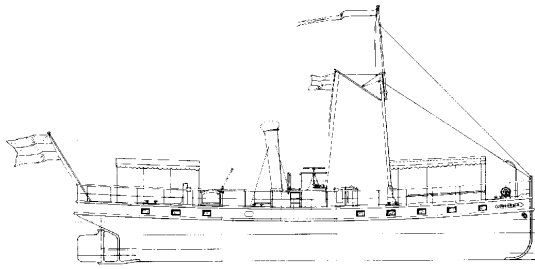

Inhoud: sp/lijnen; bouwspanten; zijaanzicht; dekplan; details 1:50

Gradatie: C

Auteur: Th.J. de Klerk

l.o.a. 61 cm

dM 1966/11

Kopie artikel: 12.15.010 (7 blz)

**10.15.011****rivierpassagierschip ss "Concordia" (1878) - Kralingse Stoomboot Vereniging**

10.15.012**sleepschip Kempenaar**

Schaal: 1 : 75 Aantal bladen: 1 Blz tekst: 0

Prijs leden: €5,51 Prijs niet leden: €8,27

Inhoud: sp/lijnen; zijaanzicht; dekplan

Gradatie: B

Auteur: L.D. Struyck

l.o.a. 66 cm