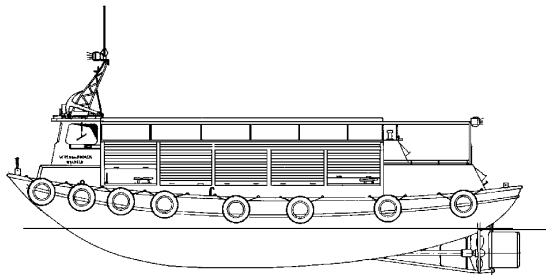

cd Parlevinker

Schaal: 1 : var Aantal bladen: 0 Blz tekst: 0
Prijs leden: € 22,00 Prijs niet leden: € 31,00
Inhoud:

Gradatie:

Auteur: J.H. Engelen

cd met tekeningen in .pdf-formaat, beschrijving en foto's

10.15.063