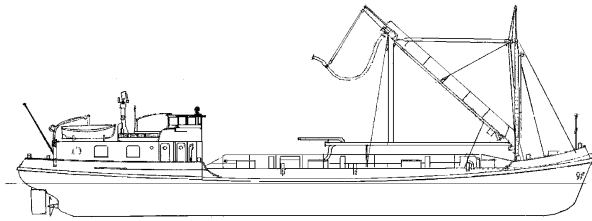

10.15.060

bunkerboot

Schaal: 1 : 100 Aantal bladen: 2 Blz tekst: 0
Prijs leden: € 15,07 Prijs niet leden: € 22,60
Inhoud: sp/lijnen 1:50; zijaanzicht; dekplan; doorsnede 1:50

Gradatie: C

Auteur: N.V.M.

l.o.a. 43 cm

10.15.061

rivier autocarrier - (1984) - VTR

Schaal: 1 : onbe Aantal bladen: 1 Blz tekst: 0
Prijs leden: € 8,40 Prijs niet leden: € 12,60
Inhoud: De tekening geeft slechts 2 spanten, maar het betreft een vrijwel rechthoekig schip; zijaanzicht; dekplannen

Gradatie: B

Auteur: N.V.M.

l.o.a. 55 cm

10.15.062