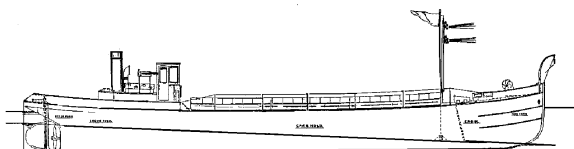

10.15.056
motorlichter

Schaal: 1 : 25   Aantal bladen: 2   Blz tekst: 0
Prijs leden: € 17,64   Prijs niet leden: € 26,46
Inhoud: sp/lijnen; zijaanzicht/doorsnede; dekplan; doorsnede

Gradatie: C
Auteur: TTC/NVM
l.o.a. 111 cm