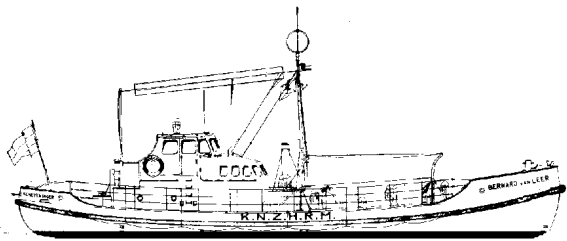

10.17.003

motorreddingboot "Bernard van Leer" (1965) - KNZHRM

Schaal: 1 : 50 Aantal bladen: 2 Blz tekst: 0

Prijs leden: €9,09 Prijs niet leden: €13,64

Inhoud: sp/lijnen; zij aanzicht; dekplan; doorsnedes

Gradatie: D

Auteur: M.J.H. Bosman

l.o.a. 41 cm

dM 1967/4

Kopie artikel: 12.17.003 (2 blz)

10.17.004

motorreddingboot "Koningin.Wilhelmina" (1927) - ZHMRS

Schaal: 1 : 25 Aantal bladen: 2 Blz tekst: 0

Prijs leden: €14,61 Prijs niet leden: €21,91

Inhoud: sp/lijnen; zij aanzicht; dekplan; doorsnede