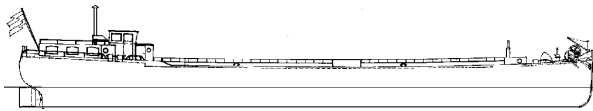

Schaal: 1 : 75 Aantal bladen: 1 Blz tekst: 0

Prijs leden: €7,99 Prijs niet leden: €11,99

Inhoud: sp/lijnen; zijaanzicht; dekplan; diverse aanzichten

Gradatie: B

Auteur: N.V.M.

l.o.a. 73 cm

**10.15.017****motorspits**