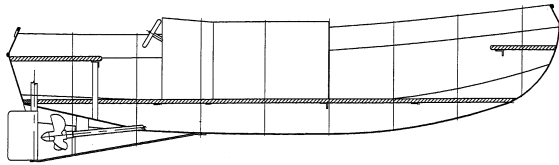

10.16.014

motorboot "Kameleon"

Schaal: 1 : 20 Aantal bladen: 2 Blz tekst: 0
Prijs leden: € 7,14 Prijs niet leden: € 10,71
Inhoud: sp/lijnen; volledige bouwtekening

Gradatie: B
Auteur: H. van der Biezen
l.o.a. 21,5 cm
dM 2004/4
Kopie artikel: 12.16.014 (1 blz, foto)
De motorboot uit de beroemde jeugdboeken