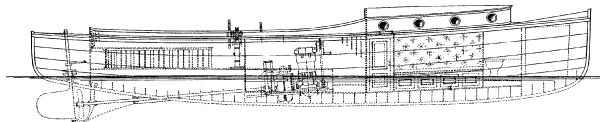

Gradatie: A

Auteur: K. Hegemans

l.o.a. 79 cm

dM 1998/2,3,4

Kopie artikel: 12.14.047 (7 blz)

10.15.048

motorboot met kajuit (1901)

Schaal: 1 : 20 Aantal bladen: 2 Blz tekst: 0