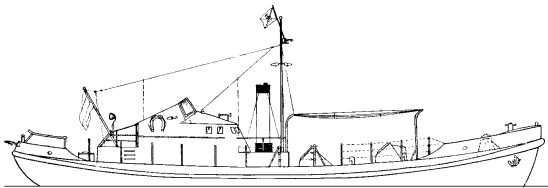

10.17.001/B

CD met foto's en beschrijving van de mrb "Prins Hendrik"

Schaal: 1 : nvt Aantal bladen: 0 Blz tekst: 0

Prijs leden: €10,00 Prijs niet leden: €15,00

Inhoud: