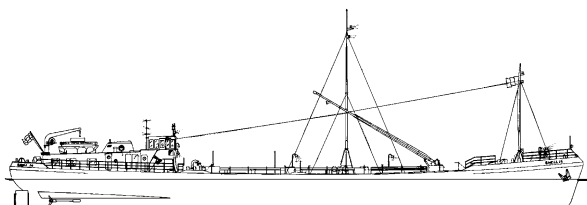

Inhoud: sp/lijnen; bouwspanten; zijaanzicht; dekplan; details 1:50

Gradatie: C

Auteur: Th.J. de Klerk

l.o.a. 61 cm

dM 1966/11

Kopie artikel: 12.15.010 (7 blz)

**10.15.011****rivierpassagierschip ss "Concordia" (1878) - Kralingse Stoomboot Vereniging**

10.15.012**sleepschip Kempenaar**

Schaal: 1 : 75 Aantal bladen: 1 Blz tekst: 0

Prijs leden: €5,51 Prijs niet leden: €8,27

Inhoud: sp/lijnen; zijaanzicht; dekplan

Gradatie: B

Auteur: L.D. Struyck

l.o.a. 66 cm