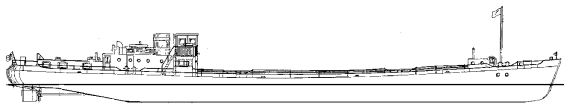

10.15.065

vrachtschip ms Rietwijk (1958) - NRM

Schaal: 1 : 50 Aantal bladen: 1 Blz tekst: 0

Prijs leden: € 10,80 Prijs niet leden: € 16,20

Inhoud: zijaanzicht; dek; bouwspanten

Gradatie: B

Auteur: N.V.M.

l.o.a. 123 cm