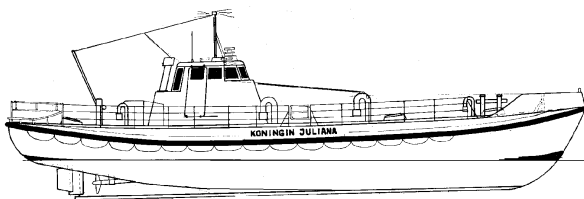

10.17.002

motorreddingboot "Koningin Juliana" (1963) - KZHRMS

Schaal: 1 : 50 Aantal bladen: 1 Blz tekst: 0

Prijs leden: €5,51 Prijs niet leden: €8,27

Inhoud: sp/lijnen; zijaanzicht; dekplan