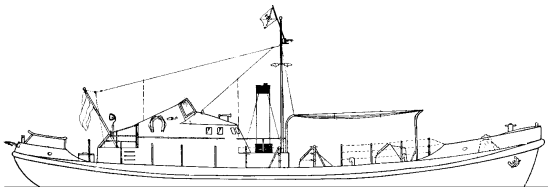

10.17.001/A

motorreddingboot "Prins Hendrik" (III) KNZHRM

Schaal: 1 : 40 Aantal bladen: 1 Blz tekst: 0

Prijs leden: €7,80 Prijs niet leden: €11,70

Inhoud: