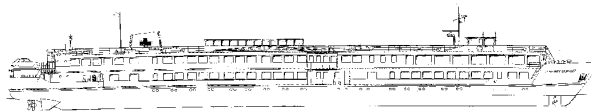

10.15.017

motorspits

Schaal: 1 : 40 Aantal bladen: 1 Blz tekst: 0

Prijs leden: €9,09 Prijs niet leden: €13,64

Inhoud: spanten; zijaanzicht; dekplan; diverse aanzichten

Gradatie: B

Auteur: J. Guikink

l.o.a. 96 cm

dM 1985/1

Kopie artikel: 12.15.017 (2 blz)

10.15.018

passagiersveerboot ss "Van Wijck" (1923) -Veerdienst Enkhuizen-Stavoren (Bosman - Alkmaar)

Schaal: 1 : 100 Aantal bladen: 3 Blz tekst: 0

Prijs leden: €20,95 Prijs niet leden: €29,33

Inhoud: sp/lijnen; zijaanzicht; dekplannen; enige details

Gradatie: D

Auteur: J. Esveldt

l.o.a. 95 cm

dM 1985/5,8,9,12

Kopie artikel: 12.15.018 (14 blz)

de artikelserie is geen volledige bouwbeschrijving

10.15.019

Hospitaalschip ms "J. Henry Dunant" (1973) - Ned. Rode Kruis

Schaal: 1 : 50 Aantal bladen: 2 Blz tekst: 0

Prijs leden: €27,02 Prijs niet leden: €37,82

Inhoud: sp/lijnen; zijaanzicht; dekplannen

Gradatie: B

Auteur: J. Schoep

l.o.a. 160 cm

10.15.020

luxe motor ms "Janna Helena" (1928)

Schaal: 1 : 50 Aantal bladen: 2 Blz tekst: 0

Prijs leden: €9,09 Prijs niet leden: €13,64

Inhoud: sp/lijnen; zijaanzicht/tuig; dekplan

Gradatie: B

Auteur: A.F.J. Dunweg

l.o.a. 64 cm

dM 1989/12, 1990/1,3,5,8,9,10

Kopie artikel: 12.15.020 (26 blz)

Zie ook 10.15.055