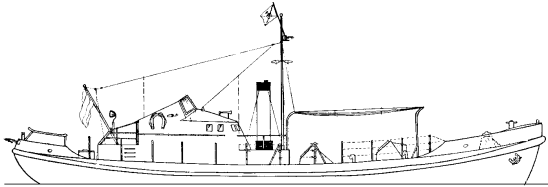

10.17.001

motorreddingboot "Prins Hendrik" (III) (1951) - KNZHRM

Schaal: 1 : 50 Aantal bladen: 2 Blz tekst: 0

Prijs leden: €9,09 Prijs niet leden: €13,64

Inhoud: sp/lijnen; zijaanzicht; dekplan; enkele details

Gradatie: B

Auteur: B.P. Tunderman

l.o.a. 40 cm

dM 1951/9

Kopie artikel: 12.17.002 (1 blz)

nu museumschip te Den Helder