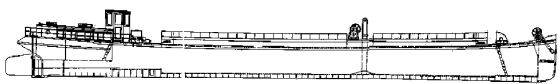

10.15.041

motorvrachtboot

Schaal: 1 : 30 Aantal bladen: 2 Blz tekst: 0

Prijs leden: €15,71 Prijs niet leden: €23,56

Inhoud: sp/lijnen; zijaanzicht; dekplan

Gradatie: B

Auteur: TTC/NVM

l.o.a. 125 cm