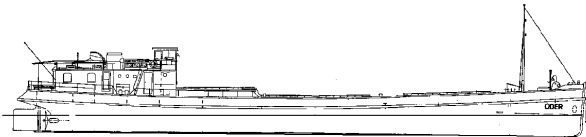

10.15.047

binnenvaartschip ms "Oder" (1937) - NV Vola; ex ss "Werner"

Schaal: 1 : 70 Aantal bladen: 3 Blz tekst: 0

Prijs leden: € 15,16 Prijs niet leden: € 22,74

Inhoud: bouwspanten; zijaanzicht; dekplan; details

Gradatie: A

Auteur: K. Hegemans

l.o.a. 79 cm

dM 1998/2,3,4

Kopie artikel: 12.14.047 (7 blz)