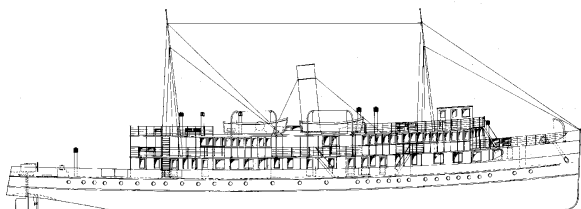

10.15.018**passagiersveerboot ss "Van Wijck" (1923) -Veerdienst Enkhuizen-Stavoren (Bosman - Alkmaar)**

Schaal: 1 : 100 Aantal bladen: 3 Blz tekst: 0

Prijs leden: €20,95 Prijs niet leden: €29,33

Inhoud: sp/lijnen; zijaanzicht; dekplannen; enige details