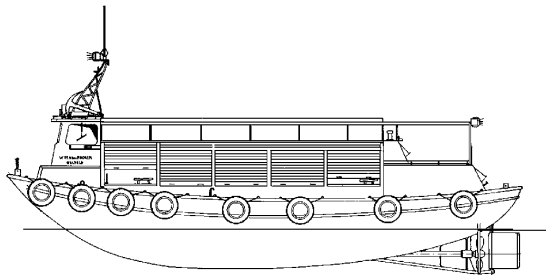

Parlevinker "Time is money"

Schaal: 1 : 20 Aantal bladen: 3 Blz tekst: 0
Prijs leden: € 22,20 Prijs niet leden: € 31,10
Inhoud:

Gradatie:

Auteur: J.H. Engelen

l.o.a. 56 cm

dM 2008/7

Kopie artikel: 12.15.062 (9 blz)

10.15.062/A