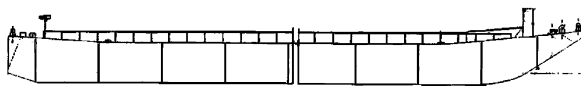

10.15.057
duwbak voor ms "EWT 106 - Jacob C. van Neck"

Schaal: 1 : 75   Aantal bladen: 1   Blz tekst: 0
Prijs leden: € 8,60   Prijs niet leden: € 12,90
Inhoud: bouwspanten; zijaanzicht; dekplan

Gradatie: B
Auteur: N.V.M.
l.o.a. 78 cm
bak past bij 10.14.027