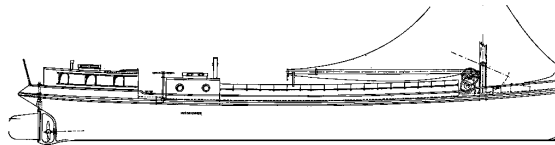

10.15.040

motorvrachtboot

Schaal: 1 : 30 Aantal bladen: 2 Blz tekst: 0

Prijs leden: €11,85 Prijs niet leden: €17,78

Inhoud: sp/lijnen; zijaanzicht; dekplan

Gradatie: B

Auteur: H. Tjaberinga

l.o.a. 71 cm