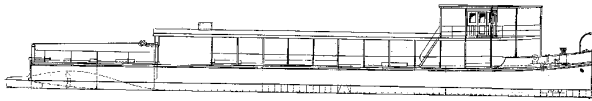

10.15.042

platbodemsleepboot voor de binnenvaart

Schaal: 1 : 100 Aantal bladen: 1 Blz tekst: 0

Prijs leden: €6,89 Prijs niet leden: €10,33

Inhoud: zijaanzicht; dekplan; doorsnede 1:50

Gradatie: A

Auteur: TTC/NVM

l.o.a. 44 cm

Hierbij hoort het sleepschip 10.15.043

10.15.043