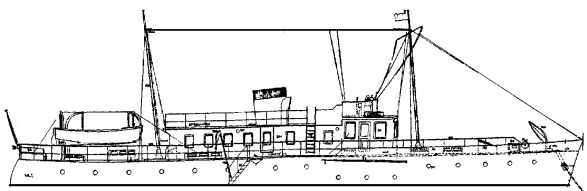

10.16.011
motorjacht

Schaal: 1 : 50   Aantal bladen: 1   Blz tekst: 0
Prijs leden: €7,39   Prijs niet leden: €11,09
Inhoud: spanten tot waterlijn; lijnen; zijaanzicht; dekplan

Gradatie: C
Auteur: G. van Schaik - Zillesen
oorspr. Uitg. Holland, Slikkerveer
l.o.a.