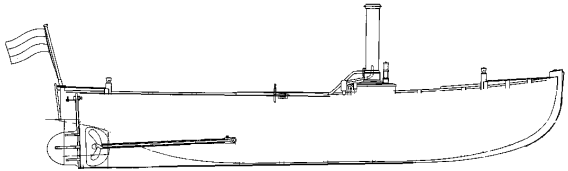

10.16.020

stoomsloep uit 1893

Schaal: 1 : 8   Aantal bladen: 2   Blz tekst: 0
Prijs leden: €15,71   Prijs niet leden: €23,56
Inhoud: sp/lijnen; bouwspanten; zijaanzicht;
dekplanbouwdetails

Gradatie: D

Auteur: A.M. Oudes

l.o.a. 95 cm

dM 1987/1,2,4,5,6,7,9,11

Kopie artikel: 12.16.020 (24 blz)

hierbij hoort stoommachine 60.01.027

de artikelreeks omvat tevens de stoominstallatie