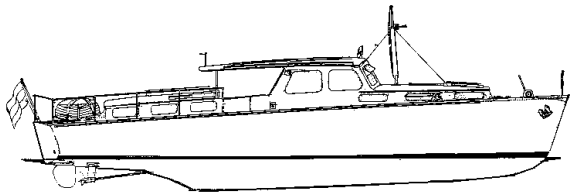

Prijs leden: € 11,85 Prijs niet leden: € 17,78

Inhoud: sp/lijnen; zijaanzicht; dekplan

Gradatie: D

Auteur: N.V.M.

l.o.a. 80 cm

10.16.005
dubbelschroef-motorjacht

Schaal: 1 : 20 Aantal bladen: 1 Blz tekst: 0
 Prijs leden: €9,09 Prijs niet leden: €13,64
 Inhoud: sp/lijnen; zijaanzicht; dekplan; details