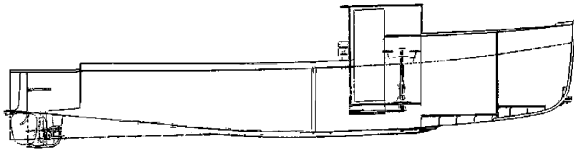

Prijs leden: € 42,23 Prijs niet leden: € 54,90

Inhoud: sp/lijnen 1:10; zijaanzicht/doorsnede; dekplannen deels

Gradatie: C

Auteur: TTC/NVM

l.o.a. 52 cm

de schroef voor dit vaartuig is getekend op tekening 11.17.008