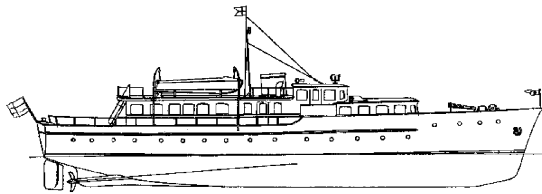

10.16.001

koninklijk jacht ms "Piet Hein" (1937)

Schaal: 1 : 40 Aantal bladen: 5 Blz tekst: 0

Prijs leden: € 11,30 Prijs niet leden: € 16,95

Inhoud: spanten; zijaanzicht; dekplan; details

Gradatie: B

Auteur: F. Werumeus Bunning

l.o.a. 38 cm

dM 1937/7,8,10,11, 1953/3,4,5,6

Kopie artikel: 12.16.001 (10 blz)

10.16.002

koninklijk jacht ss "Britannia" (1953)

Schaal: 1 : 200 Aantal bladen: 2 Blz tekst: 0

Prijs leden: € 11,85 Prijs niet leden: € 17,78

Inhoud: sp/lijnen; zijaanzicht; dekplannen; doorsnedes

Gradatie: C

Auteur: N.V.M.

l.o.a. 61 cm

dM 1954/10

Kopie artikel: 12.16.002 (2 blz)

nu museumschip te Edinburgh (UK)

10.16.003

zeewaardigmotor jacht "Mistral"

Schaal: 1 : 20 Aantal bladen: 1 Blz tekst: 0

Prijs leden: € 6,62 Prijs niet leden: € 9,92

Inhoud: sp/lijnen; zijaanzicht; dekplan

Gradatie: C

Auteur: J.J. van Griethuysen

l.o.a. 60 cm

dM 1970/9

Kopie artikel: 12.16.003 (1 blz)

De tekening is niet gebaseerd op een bestaand schip, maar getekend voor modelbouw

10.16.004

motorjacht "Rilo"

Schaal: 1 : 20 Aantal bladen: 2 Blz tekst: 0

Prijs leden: € 11,85 Prijs niet leden: € 17,78

Inhoud: sp/lijnen; zijaanzicht; dekplan

Gradatie: D

Auteur: N.V.M.

l.o.a. 80 cm