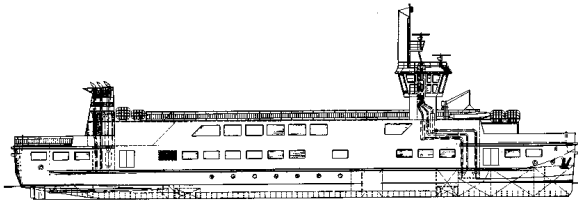

10.15.021

veerboot ms "Sier" (1985) -Rederij Wagenborg; na 1995 "Rottum"

Schaal: 1 : 100 Aantal bladen: 1 Blz tekst: 0

Prijs leden: €9,09 Prijs niet leden: €13,64

Inhoud: spanten; zijaanzicht; dekplannen; doorsnedes

Gradatie: B

Auteur: A.F.J. Dunweg

l.o.a. 57 cm

dM 1989/4,5,8,9,10

Kopie artikel: 12.15.021 (30 blz)