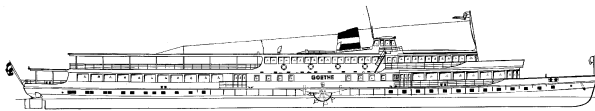

Inhoud: spanten; zijaanzicht; dekplan

Gradatie: C

Auteur: A.W.de Groot

l.o.a. 66,5 cm

dM 1953/11

Kopie artikel: 12.15.002 (8 blz)

**10.15.005****Rijn-raderpassagierschip ss "Goethe" (1913), na verlenging (1949) - Köln Düsseldorfer GmbH**