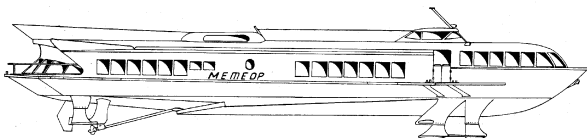

10.15.005

Rijn-raderpassagierschip ss "Goethe" (1913), na verlenging (1949) - Köln Düsseldorfer GmbH

Schaal: 1 : 100 Aantal bladen: 2 Blz tekst: 0

Prijs leden: €11,85 Prijs niet leden: €17,78

Inhoud: sp/lijnen; dekplannen; aanzichten

Gradatie: C

Auteur: W. van de Kemp

l.o.a. 82 cm

dM 1956/11,12, 1983/9

Kopie artikel: 12.15.005 (6 blz)

10.15.009

draagvleugelboot type "Meteor" (ca 1960)

Schaal: 1 : 100 Aantal bladen: 2 Blz tekst: 0

Prijs leden: €5,51 Prijs niet leden: €8,27

Inhoud: spantmallen; zijaanzicht; dekplan; enige bouwaanwijzingen

Gradatie: C

Auteur: L. Hellstrom

l.o.a. 31 cm

dM 1965/5

10.15.010

Rijntanker ms "Shell 14" (1965) - Shell Verkoop Mij.

Schaal: 1 : 100 Aantal bladen: 3 Blz tekst: 0

Prijs leden: €17,37 Prijs niet leden: €26,05

Inhoud: sp/lijnen; bouwspanten; zijaanzicht; dekplan; details 1:50

Gradatie: C

Auteur: Th.J. de Klerk

l.o.a. 61 cm

dM 1966/11

Kopie artikel: 12.15.010 (7 blz)