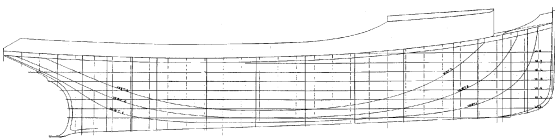

10.15.067

motorboot

Schaal: 1 : 20 Aantal bladen: 1 Blz tekst: 0

Prijs leden: € 8,40 Prijs niet leden: € 12,60

Inhoud: Alleen een spanten- en lijnenplan

Gradatie: C

Auteur: N.V.M.

l.o.a. 60 cm