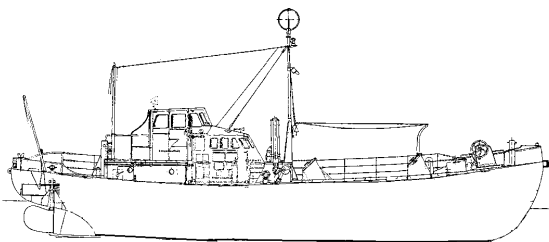

10.17.011

motorreddingboot "Carlot" (1960) - KNZHRM

Schaal: 1 : 40 Aantal bladen: 2 Blz tekst: 0

Prijs leden: €11,85 Prijs niet leden: €17,78

Inhoud: sp/lijnen; langsdoorsnedes; doorsnedes

Gradatie: D

Auteur: N.V.M.

l.o.a. 52 cm

10.17.015

High Speed Coastal Lifeboat - semi rigid inflatable

Schaal: 1 : 25 Aantal bladen: 3 Blz tekst: 0

Prijs leden: €20,60 Prijs niet leden: €29,00

Inhoud: sp/lijnen; zij aanzicht, dekplan, achteraanzicht