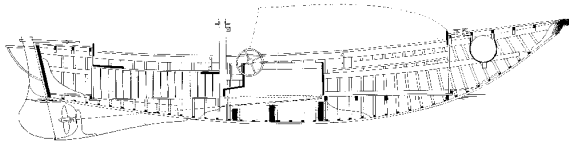

10.16.019

motorvlet

Schaal: 1 : 10   Aantal bladen: 2   Blz tekst: 0
Prijs leden: €11,85   Prijs niet leden: €17,78
Inhoud: sp/lijnen; langsdoorsnede; dekplan

Gradatie: D

Auteur: A. v.d. Starre

l.o.a. 75 cm

dM 1976/11, 1980/7

Kopie artikel: 12.16.019 (2 blz)