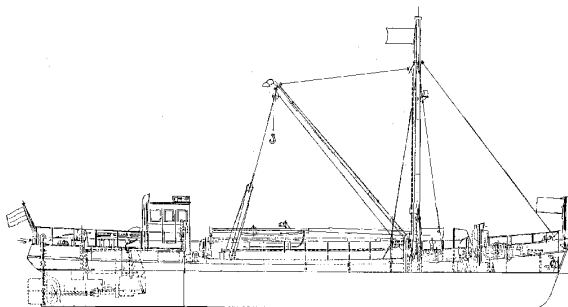

Prijs leden: € 8,49 Prijs niet leden: € 12,74

Inhoud: constructiespanten; zijaanzicht/doorsnede; dekplan

Gradatie: C

Auteur: TTC/NVM

l.o.a. 87 cm

10.15.052

motorlichter munitieboot (1950)

Schaal: 1 : 50 Aantal bladen: 6 Blz tekst: 0