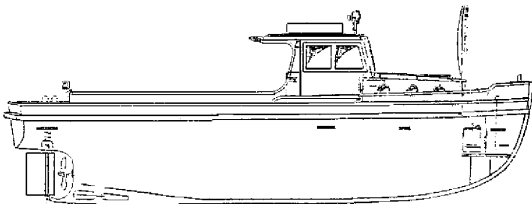

Prijs leden: € 15,16 Prijs niet leden: € 22,74

Inhoud: sp/lijnen; zijaanzicht/doorsnede; dekplan

Gradatie: D

Auteur: TTC/NVM

l.o.a. 61 cm

10.15.050

havenwerkboot, runnersboot

Schaal: 1 : 10 Aantal bladen: 3 Blz tekst: 0