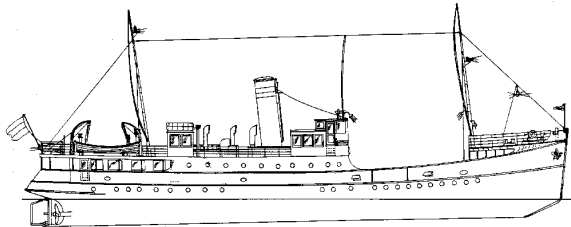

Auteur: J.TH.M. Buter

l.o.a. 15,6 cm

**10.15.039****veerboot ss "Dokter Wagemaker" (1934) - TESO**

Schaal: 1 : 155 Aantal bladen: 2 Blz tekst: 0

Prijs leden: €5,51 Prijs niet leden: €8,27

Inhoud: sp/lijnen; zijaanzicht; dekplan