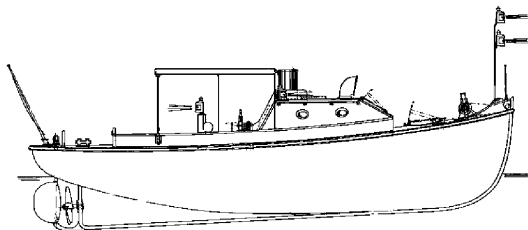

motorbarkas

Schaal: 1 : 20 Aantal bladen: 2 Blz tekst: 0

Prijs leden: €12,96 Prijs niet leden: €19,44

Inhoud: sp/lijnen; zijaanzicht; dekplan

Gradatie: C

Auteur: H. Tjaberinga

uit TTC archief

l.o.a. 50 cm

10.15.046