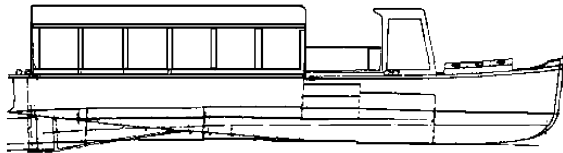

10.15.054
veerboot, rondvaartboot

Schaal: 1 : 10   Aantal bladen: 2   Blz tekst: 0
Prijs leden: € 14,99   Prijs niet leden: € 22,49
Inhoud: sp/lijnen; langsdoorsnedes

Gradatie: D
Auteur: TTC/NVM
l.o.a. 100 cm