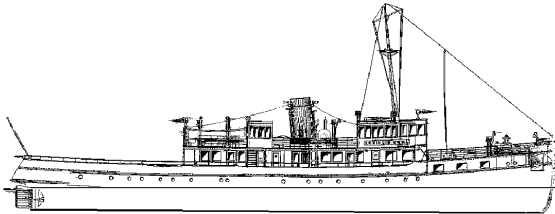

Auteur: N.V.M.

l.o.a. 102,5 cm

**10.15.028****veerboot ms "Koningin Emma" (1933) - Prov. Stoomboot Diensten**

Schaal: 1 : 25 Aantal bladen: 3 Blz tekst: 0

Prijs leden: €27,02 Prijs niet leden: €37,82

Inhoud: sp/lijnen; zijaanzicht; dekplannen