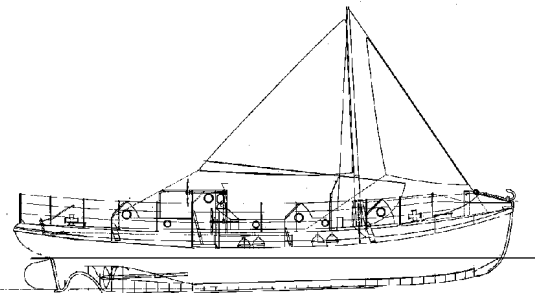

Gradatie: D

Auteur: A. Sinke

l.o.a. 70 cm

dM 1979/7

Kopie artikel: 12.17.004 (2 blz)

10.17.005

**motorreddingvlet "Cornelia Clasina" (1978) - KNZHRM;
waddenvlet type "Zeeleeuw"**

Schaal: 1 : 20 Aantal bladen: 2 Blz tekst: 0

Prijs leden: €11,85 Prijs niet leden: €17,78

Inhoud: sp/lijnen; bouwspanten; zij aanzicht; dekplan