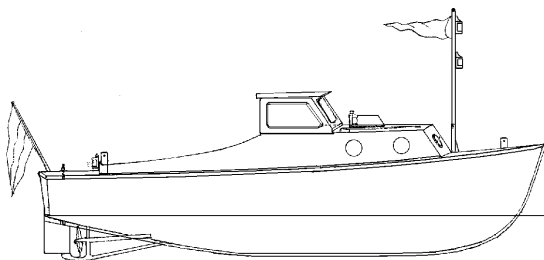

10.15.066

stalen motorboot

Schaal: 1 : 10 Aantal bladen: 2 Blz tekst: 0

Prijs leden: € 12,96 Prijs niet leden: € 19,44

Inhoud: doorsneden en 7 spanten; zijaanzicht; dekplan 1:20

Gradatie: B

Auteur: TTC/NVM

l.o.a. 75 cm