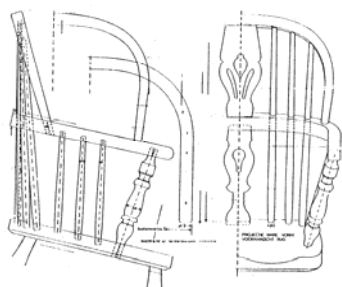

ARMSTOELN

45.36.001
SCHRIJFTAFELSTOEL
AANTAL BLADEN: 4
©LAKERVELD (R.C.)

45.36.002
WINDSORSTOEL (COME - BACK)
AANTAL BLADEN: 4
©LAKERVELD (R.C.)

45.36.003
ARMSTOEL (CHIPPENDALE)
AANTAL BLADEN: 3
©LAKERVELD (R.C.)

45.36.004
JOINED ARMCHAIR
AANTAL BLADEN: 4
©LAKERVELD (R.C.)

45.36.005
ARMSTOEL (SHERATON)
AANTAL BLADEN: 2
©LAKERVELD (R.C.)

45.36.006
WINDSORSTOEL (HOOP - BACK)
AANTAL BLADEN: 2
©LAKERVELD (R.C.)

Tekeningen op deze bladzijde kosten Euro 0,10 per blad plus portokosten
Plans on this page are Euro 0,10 per sheet (bladen) plus postage
Baupläne auf diese Seite sind Euro 0,10 pro Blatt (bladen) exclusif Porto

45.36.007
WINDSOR STOEL (DOUBLE-BOW-BACK)
AANTAL BLADEN: 2
©LAKERVELD (R.C.)

45.36.008
ARMSTOEL (REGENCE)
AANTAL BLADEN: 2
©LAKERVELD (R.C.)

45.36.009
ARMSTOEL (BIEDERMEIER)
AANTAL BLADEN: 2
©LAKERVELD (R.C.)