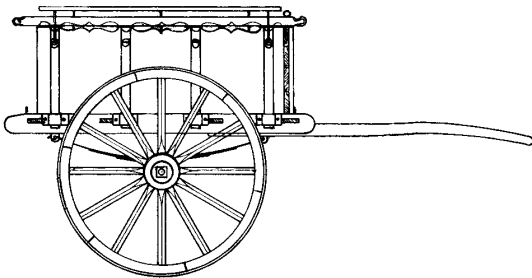

40.37.004

hondenkar uit Gelderland

Schaal: 1 : 8   Aantal bladen: 4   Blz tekst: 0

Prijs leden: € 10,23   Prijs niet leden: € 15,34

Inhoud:

Gradatie: B

Auteur: L.H.M. Vrijhoeven