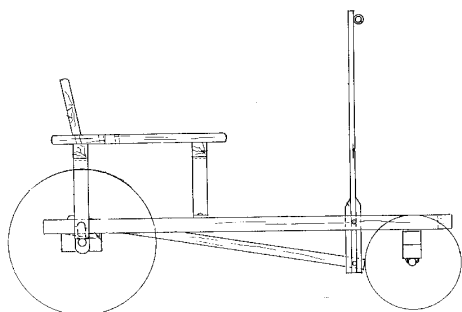

40.35.011

vliegende hollander

Schaal: 1 : 5   Aantal bladen: 1   Blz tekst: 0

Prijs leden: € 5,84   Prijs niet leden: € 8,77

Inhoud:

Gradatie: B

Auteur: F.P.J. Zwartjes