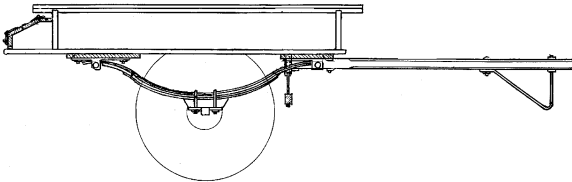

40.37.002

hondenkar

Schaal: 1 : 8   Aantal bladen: 4   Blz tekst: 0

Prijs leden: € 10,23   Prijs niet leden: € 15,34

Inhoud:

Gradatie: A

Auteur: J.H. Brink