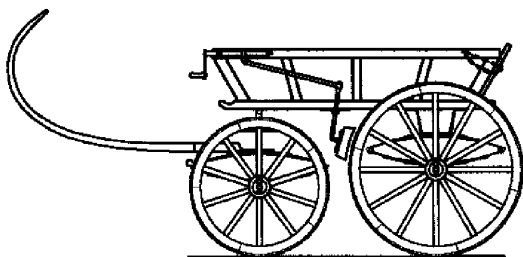

Gradatie: B

Auteur: M.v.d. Graef

dM 1999/3

Kopie artikel: 42.37.008 (2 blz)

40.37.009

hondenwagen/slee

Schaal: 1 : 8 Aantal bladen: 2 Blz tekst: 0

Prijs leden: €12,57 Prijs niet leden: €18,85