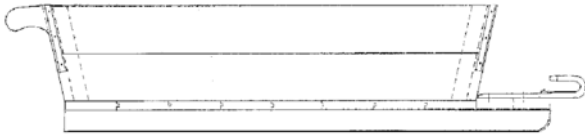

40.36.021

Trogsled

Schaal: 1 : 8   Aantal bladen: 1   Blz tekst: 1

Prijs leden: €4,03   Prijs niet leden: €6,04

Inhoud: gedetailleerde modelbouwtekening

Gradatie: B

Auteur: J.G. Houtwipper

opgemeten in het landbouwmuseum te Anna Paulowna