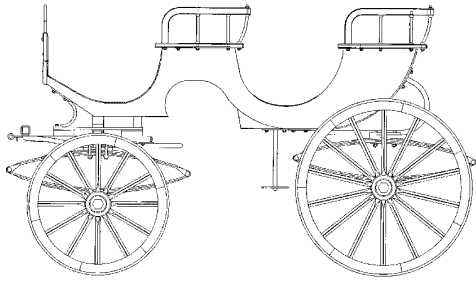

40.37.011

Ponywagen

Schaal: 1 : 8   Aantal bladen: 2   Blz tekst:
Prijs leden: € 18,64   Prijs niet leden: € 27,96
Inhoud: (+ BB, 4 blz)

Gradatie: C

Auteur: F.P.J. Zwartjes