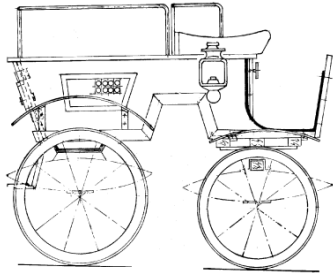

40.37.012

Bokkenwagen van H.K.H. Prinsewv Wilhelmina

Schaal: 1 : 8   Aantal bladen: 1   Blz tekst: 3
Prijs leden: € 8,32   Prijs niet leden: € 12,48
Inhoud: gedetailleerde bouwtekening en aanwijzingen voor het
maken van de rotan webbing.

Gradatie: C

Auteur: J. Breedveld

naar gegevens van Rien van Zandbeek