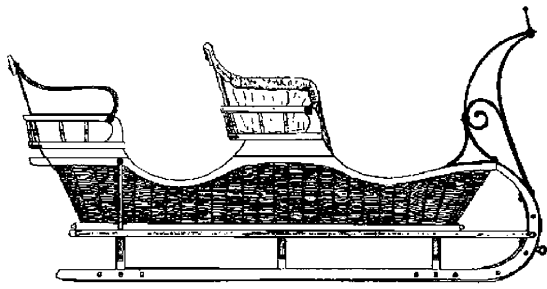

40.36.001

Noorse arreslee

Schaal: 1 : 8   Aantal bladen: 2   Blz tekst: 0

Prijs leden: € 9,64   Prijs niet leden: € 14,46

Inhoud: (+BB, 2 blz)

Gradatie: B

Auteur: John Thompson