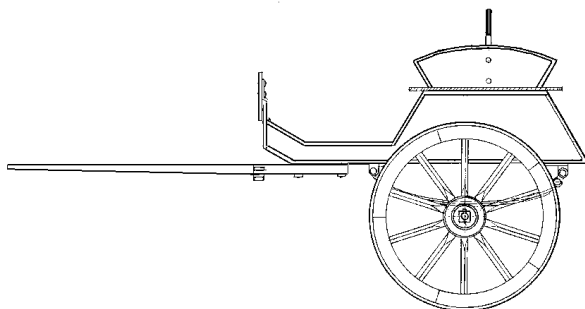

Inhoud:

Gradatie: C

Auteur: W. Smedts

de wielen kunnen door sledeijzers worden vervangen

40.37.010

bokkenwagen

Schaal: 1 : 8 Aantal bladen: 2 Blz tekst: 0

Prijs leden: €7,30 Prijs niet leden: €10,95