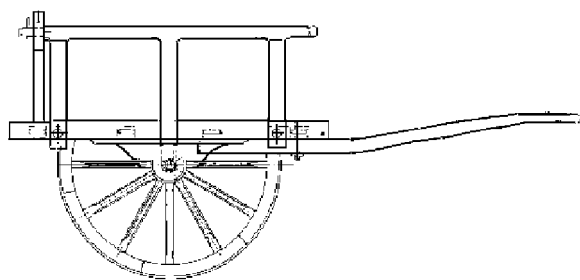

Schaal: 1 : 8   Aantal bladen: 1   Blz tekst: 0

Prijs leden: €4,10   Prijs niet leden: €6,14

Inhoud:

Gradatie: C

Auteur: J. Albers v/d Linden

40.37.008

hondenkar

Schaal: 1 : 8   Aantal bladen: 2   Blz tekst: 0

Prijs leden: €12,57   Prijs niet leden: €18,85

Inhoud:

Gradatie: B

Auteur: M.v.d. Graef

dM 1999/3

Kopie artikel: 42.37.008 (2 blz)