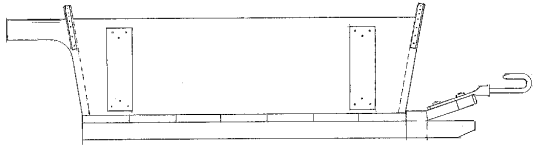

40.36.022

Trogsled

Schaal: 1 : 8   Aantal bladen: 1   Blz tekst: 1

Prijs leden: €4,03   Prijs niet leden: €6,04

Inhoud: gedetailleerde modelbouwtekening

Gradatie: B

Auteur: J.G. Houtwipper

opgemeten in het landbouwmuseum te Wormer