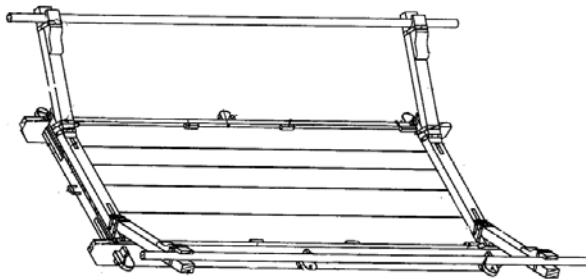

naar opmetingen door Rien van Zandbeek
de slede is uitgevoerd met een spatzeil**40.36.019**

Zaadslede

Schaal: 1 : 8 Aantal bladen: 4 Blz tekst: 2

Prijs leden: € 13,52 Prijs niet leden: € 20,27

Inhoud: gedetailleerde modelbouwtekening