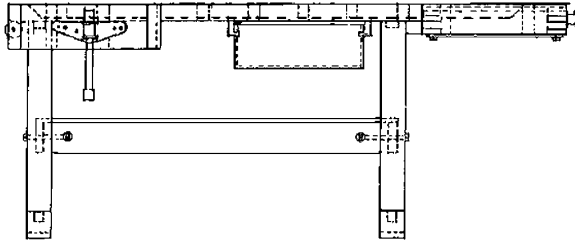

40.35.038

kaaspers anno 1817

Schaal: 1 : 10   Aantal bladen: 1   Blz tekst: 0

Prijs leden: €7,60   Prijs niet leden: €11,40

Inhoud:

Gradatie: C

Auteur: J. van Roekel

dM 2004/5

Kopie artikel: 42.35.038 (2 blz)