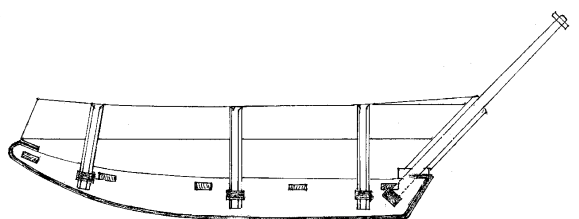

40.36.015

seringenslee uit Aalsmeer

Schaal: 1 : 8   Aantal bladen: 1   Blz tekst: 0

Prijs leden: €12,69   Prijs niet leden: €19,03

Inhoud:

Gradatie: B

Auteur: M. Alderden