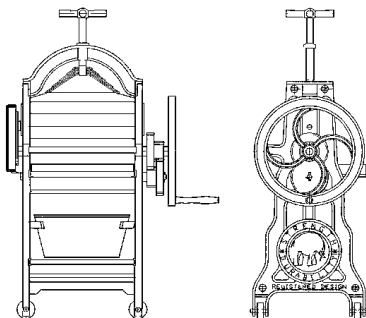

Inhoud:

Gradatie: E

Auteur: C. Bunk

dM 2000/3

Kopie artikel: 42.35.021 (7 blz)

dit model is overwegend uit metaal vervaardigd

**40.35.022**

boompers (honingpers)