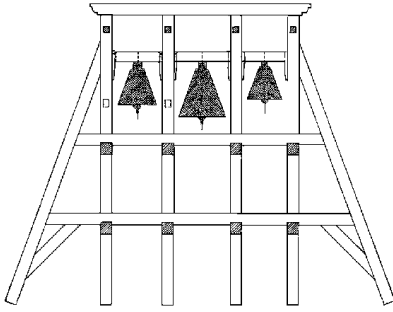

40.35.012

klokkenstoel van Wijnjewoude

Schaal: 1 : 30   Aantal bladen: 7   Blz tekst: 0

Prijs leden: € 20,16   Prijs niet leden: € 29,00

Inhoud:

Gradatie: B

Auteur: K. van der Sluis

dM 1994/6-10, 1995/1,2

Kopie artikel: 42.35.012 (10 blz)