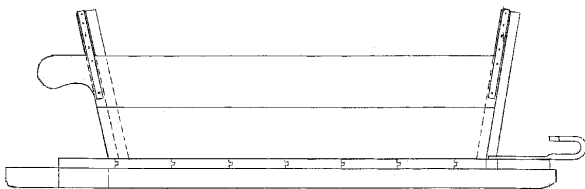

40.36.020

Trogsslede

Schaal: 1 : 8   Aantal bladen: 1   Blz tekst: 1

Prijs leden: € 4,03   Prijs niet leden: € 6,04

Inhoud: gedetailleerde modelbouwtekening

Gradatie: B

Auteur: J.G. Houtwipper

opgemeten in het landbouwmuseum te Anna Paulowna