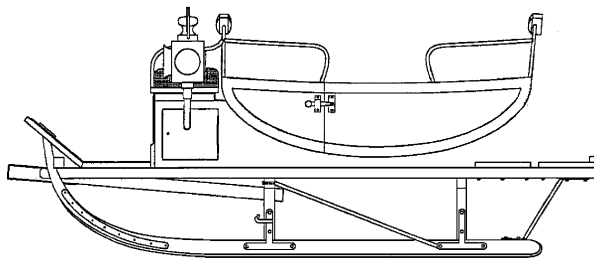

Auteur: C. Nierse

**40.36.006**

luxe of open slee van de Zwitserse Posterijen

Schaal: 1 : 10 Aantal bladen: 6 Blz tekst: 0

Prijs leden: € 13,73 Prijs niet leden: € 20,60

Inhoud:

Gradatie: D

Auteur: F.P.J. Zwartjes