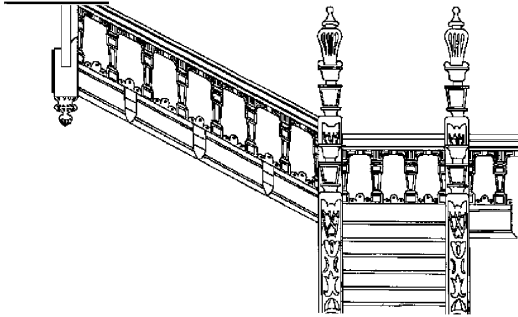

40.35.013

trappenhuis (1710)

Schaal: 1 : 12   Aantal bladen: 7   Blz tekst: 0

Prijs leden: € 14,31   Prijs niet leden: € 21,47

Inhoud:

Gradatie: D

Auteur: C.A.den Hartog

dM 1995/9,10, 1996/2

Kopie artikel: 42.35.013

40.35.014

spinnewiel uit Staphorst