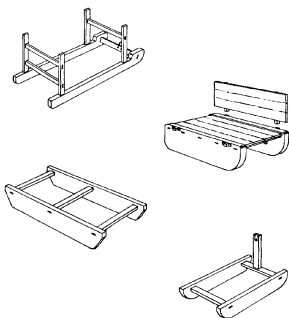

40.36.013

sleden uit Belgische Kempen

Schaal: 1 : 8   Aantal bladen: 1   Blz tekst: 0

Prijs leden: €7,30   Prijs niet leden: €10,95

Inhoud:

Gradatie: B

Auteur: W. Smedts

dM 1999/3

Kopie artikel: 42.36.013 (2 blz)