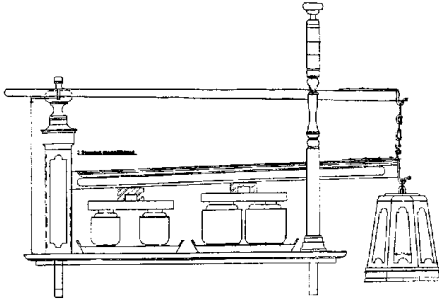

40.35.038

kaaspers anno 1817

Schaal: 1 : 10   Aantal bladen: 1   Blz tekst: 0

Prijs leden: €7,60   Prijs niet leden: €11,40

Inhoud:

Gradatie: C

Auteur: J. van Roekel

dM 2004/5

Kopie artikel: 42.35.038 (2 blz)

40.35.039

timmermans werkbank

Schaal: 1 : 8   Aantal bladen: 1   Blz tekst: 0

Prijs leden: €7,57   Prijs niet leden: €11,35

Inhoud:

Gradatie: B

Auteur: B. van Breukelen