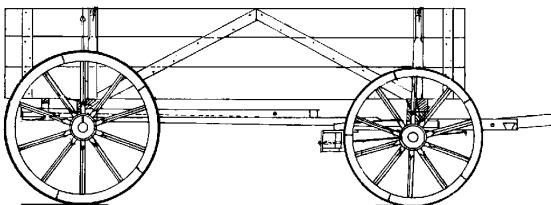

40.37.005

Oostenrijkse bokkenwagen

Schaal: 1 : 8   Aantal bladen: 3   Blz tekst: 0

Prijs leden: € 14,31   Prijs niet leden: € 21,47

Inhoud:

Gradatie: B

Auteur: L.H.M. Vrijhoeven

dM 1994/7

Kopie artikel: 42.37.005 (2 blz)